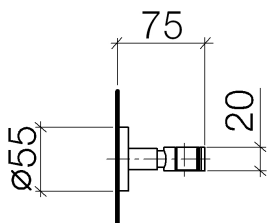

Душ - Различные серии
держатель для душа - хром матовый
Артикульный номер: 28 050 625-93

- розетка Ø 55 мм

хром матовый

размерный чертеж

Все величины в мм / дюймах = мм x 0,0394

Душ - Различные серии
держатель для душа - хром матовый
Артикульный номер: 28 050 625-93

Душ - Различные серии
держатель для душа - хром матовый
Артикульный номер: 28 050 625-93

Другие варианты поверхностей

хром
28 050 625-00

платина матовая
28 050 625-06

латунь сатинированная
28 050 625-28

чёрный матовый
28 050 625-33