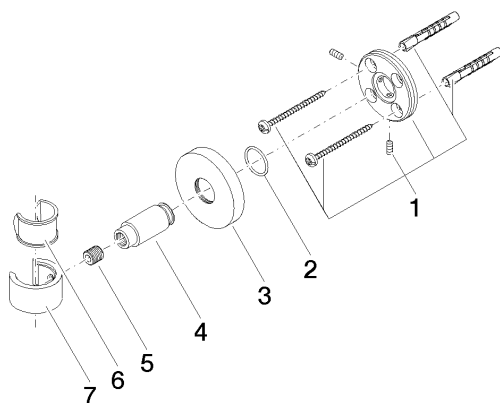

Душ - Различные серии
 держатель для душа - хром матовый
 Артикульный номер: 28 050 625-93

Спецификация запасных частей

№	Артикульный №	Наименование	Расходуемое кол-во
1	05 17 62 500 00 90	Набор для крепления M50 x 1,5 мм -	1
2	09 14 10 032 90	O-Ring 18,1 x 1,6 мм -	1
3	08 27 62 500-93		1
4	08 17 62 550-93		1
5	08 18 50 585 90	трубопровод Ø 10 x 10 мм -	1
6	09 18 40 035 90	гильза -	1
7	09 17 20 014-93		1