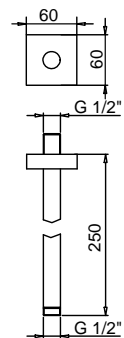

АРТ. 8040

Кронштейн для душевой лейки

- длина 25 см
- квадратная розетка
- потолочный
- впуск 1/2"

Отделки:

☐ **Хром**

86 02 8040

Проект:

_____

_____

Комната:

_____

_____

Дата:

_____

_____

Комментарии:

_____

_____

_____

_____

_____

_____

_____

_____

_____

_____

_____

сертификаты: