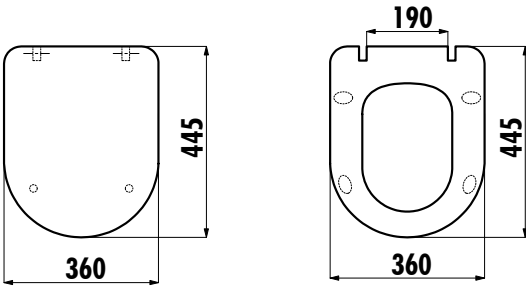

TEKNİK ÇİZİM

ÖZELLİKLER

Creavit önceden haber vermeksizin, ürünlerde ve teknik detaylarda değişiklik yapma hakkını saklı tutar. Renkler gerçekte olduğundan farklı görünebilir.

Kalite Yönetim Sistemi

Müşteri Memnuniyeti Belgesi

Çevre Yönetim Sistemi

İş Sağlığı ve Güvenliği Yönetim Sistemi

LGA

Alman Standartlarına Uygunluk Belgesi

kiwa

Hollanda Standartlarına Uygunluk Belgesi

GOST - R

Rusya Standartlarına Uygunluk Belgesi

UKRSEPRO

Ukrayna Standartlarına Uygunluk Belgesi

İsrail Standartlarına Uygunluk Belgesi

Nijerya Standartlarına Uygunluk Belgesi

Türk Standartlarına Uygunluk Belgesi