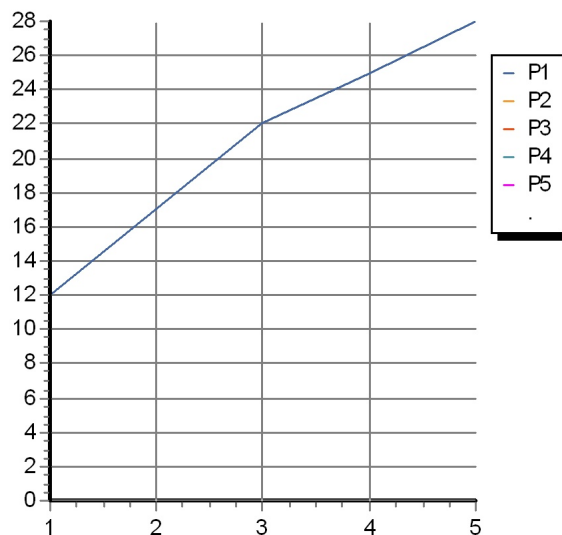

HIM

ZHI090

Portate / Flowrates (lt/min)

PRESSIONE PRESSURE	1 BAR	2 BAR	3 BAR	4 BAR	5 BAR
USCITA PRIMARIA PRIMARY OUTLET <i>P1</i>	12	17	22	25	28
<i>P2</i>					
<i>P3</i>					
<i>P4</i>					
<i>P5</i>					

HIM

ZHI090

Pesi e Misure / Weights and Sizes

Peso (Kg) Weight (lb)	2,94 (Kg)	6,48 (lb)
Volume test (dc3) - (in3)	7,50 (dc3)	457,68 (in3)
h (mm) - (in)	90,00 (mm)	3,54 (in)
L1 (mm) - (in)	250,00 (mm)	9,84 (in)
L2 (mm) - (in)	333,00 (mm)	13,11 (in)