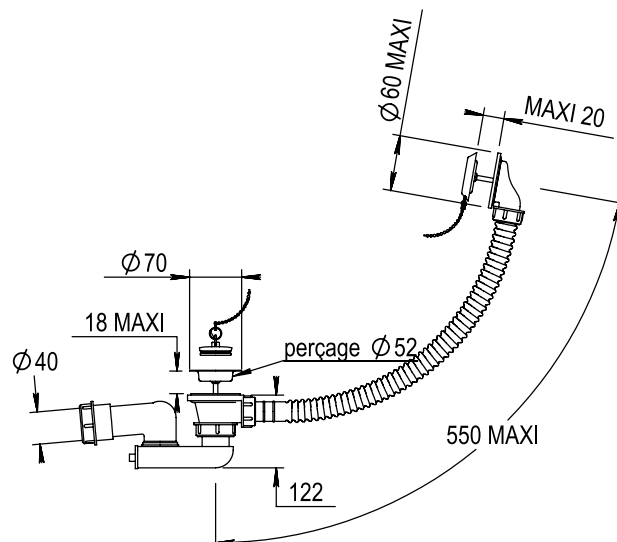

Réf. **00.428**

Vidage bain à chaînette

CARACTÉRISTIQUES

Vidage bain à chaînette
Bath waste with plug and chain

FINITIONS USUELLES

CH Chrome
Chrome

NB Nickel Brillant
Polished Nickel

NM Nickel Mat
Brushed Nickel