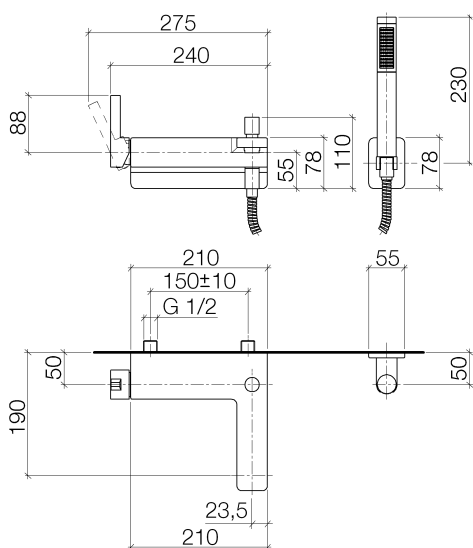

## Ванна - LULU

Смеситель для ванны однорычажный для настенного монтажа с комплектом с душевым  
 Артикульный номер: 33 233 710-06

- вылет 190 мм
- душевой гарнитур со шлангом: нормальная струя
- излив: круглая обогащенная воздухом струя
- душевой комплект со шлангом для душа и системой удаления известковых отложений
- автоматическое переключение ванна/душ
- штихмас 150 мм ± 10 мм
- присоединение 1/2"
- металлический душевой шланг 1250 мм со встроенной защитой от перекручивания
- розетка держателя для душа 78 x 55 мм
- расход макс. 22 л/мин при гидравлическом давлении 3 бара
- расход душевого комплекта макс. 6,8 л/мин
- Защищён от обратного потока.

## размерный чертеж

Все величины в мм / дюймах = мм x 0,0394