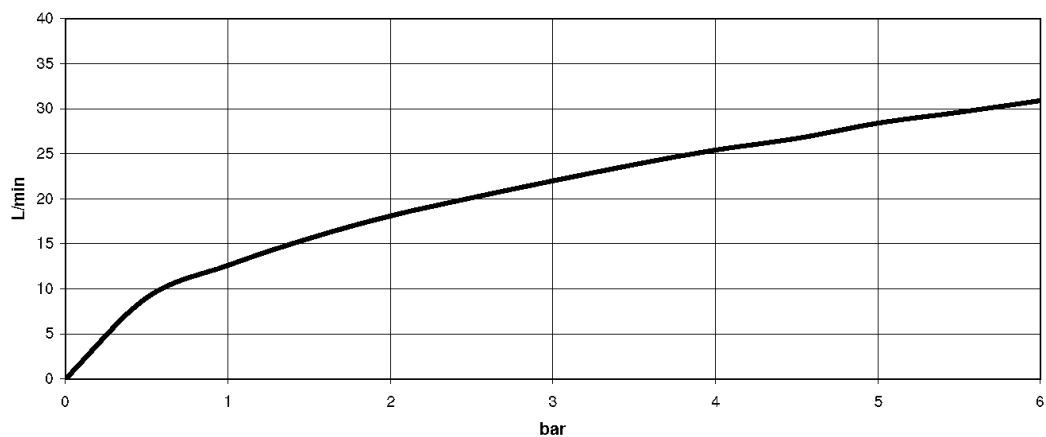

платина матовая

размерный чертёж

Все величины в мм / дюймах = мм x 0,0394

Ванна - LULU

Смеситель для ванны однорычажный для настенного монтажа с комплектом с душевым
Артикулльный номер: 33 233 710-06

график расхода