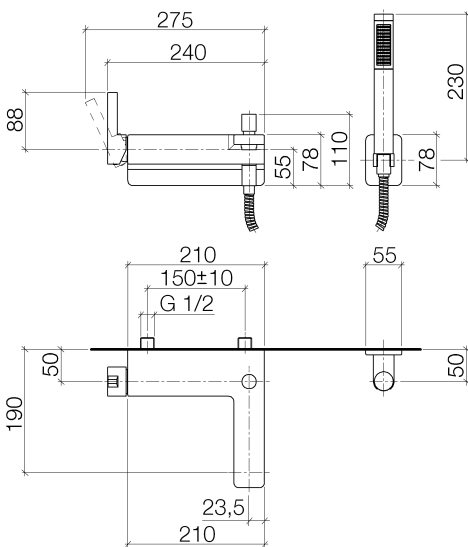

Ванна - LULU

Смеситель для ванны однорычажный для настенного монтажа с комплектом с душевым
 Артикулный номер: 33 233 710-06

- вылет 190 мм
- душевой гарнитур со шлангом: нормальная струя
- излив: круглая обогащенная воздухом струя
- душевой комплект со шлангом для душа и системой удаления известковых отложений
- автоматическое переключение ванна/душ
- штихмас 150 мм ± 10 мм
- присоединение 1/2"
- металлический душевой шланг 1250 мм со встроенной защитой от перекручивания
- розетка держателя для душа 78 x 55 мм
- расход макс. 22 л/мин при гидравлическом давлении 3 бара
- расход душевого комплекта макс. 6,8 л/мин
- Защищён от обратного потока.

платина матовая

размерный чертёж

Все величины в мм / дюймах = мм x 0,0394

Ванна - LULU

Смеситель для ванны однорычажный для настенного монтажа с комплектом с душевым
Артикулльный номер: 33 233 710-06

график расхода

Ванна - LULU

Смеситель для ванны однорычажный для настенного монтажа с комплектом с душевым
Артикулльный номер: 33 233 710-06

Другие варианты поверхностей

хром

33 233 710-00

Другие поверхности по запросу (x-tra Service)