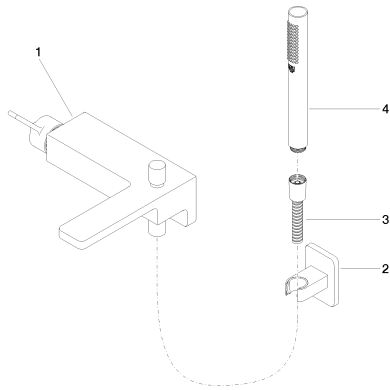

Ванна - LULU

Смеситель для ванны однорычажный для настенного монтажа с комплектом с душевым

Артикульный номер: 33 233 710-06

- вылет 190 мм
- душевой гарнитур со шлангом: нормальная струя
- излив: круглая обогащенная воздухом струя
- душевой комплект со шлангом для душа и системой удаления известковых отложений
- автоматическое переключение ванна/душ
- штихмас 150 мм ± 10 мм
- присоединение 1/2"
- металлический душевой шланг 1250 мм со встроенной защитой от перекручивания
- розетка держателя для душа 78 x 55 мм
- расход макс. 22 л/мин при гидравлическом давлении 3 бара
- расход душевого комплекта макс. 6,8 л/мин
- Защищён от обратного потока.

платина матовая

Ванна - LULU

Смеситель для ванны однорычажный для настенного монтажа с комплектом с душевым

Артикульный номер: 33 233 710-06

размерный чертеж

Все величины в мм / дюймах = мм x 0,0394

график расхода

Ванна - LULU

Смеситель для ванны однорычажный для настенного монтажа с комплектом с душевым
Артикульный номер: 33 233 710-06

Другие варианты поверхностей

хром

33 233 710-00

Другие поверхности по запросу (x-tra Service)

Спецификация запасных частей

№	Артикульный №	Наименование	Расходуемое кол-во
1	33 200 710-06	Смеситель для ванны однорычажный для настенного монтажа без гарнитура - платина матовая	1
2	28 050 710-06	держатель для душа - платина матовая	1
3	09 30 02 072-06	Металлический шланг для душа 1/2" x 3/8" x 1250 мм - платина матовая	1
4	28 013 979-06	Ручной стержневой душ - платина матовая	1