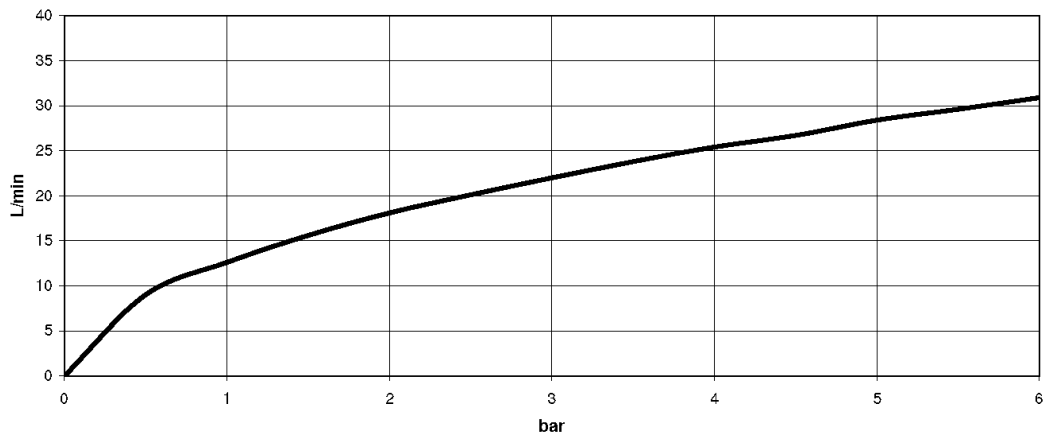

платина матовая

Ванна - LULU

Смеситель для ванны однорычажный для настенного монтажа с комплектом с душевым

Артикульный номер: 33 233 710-06

размерный чертеж

Все величины в мм / дюймах = мм x 0,0394

график расхода