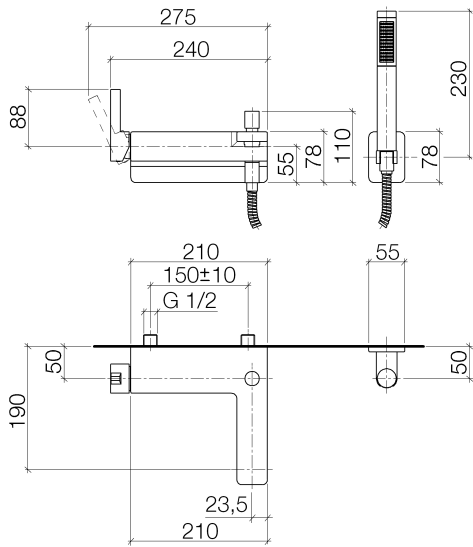

Ванна - LULU

Смеситель для ванны однорычажный для настенного монтажа с комплектом с душевым

Артикульный номер: 33 233 710-06

- вылет 190 мм
- душевой гарнитур со шлангом: нормальная струя
- излив: круглая обогащенная воздухом струя
- душевой комплект со шлангом для душа и системой удаления известковых отложений
- автоматическое переключение ванна/душ
- штихмас 150 мм ± 10 мм
- присоединение 1/2"
- металлический душевой шланг 1250 мм со встроенной защитой от перекручивания
- розетка держателя для душа 78 x 55 мм
- расход макс. 22 л/мин при гидравлическом давлении 3 бара
- расход душевого комплекта макс. 6,8 л/мин
- Защищён от обратного потока.

платина матовая

Ванна - LULU

Смеситель для ванны однорычажный для настенного монтажа с комплектом с душевым

Артикульный номер: 33 233 710-06

размерный чертеж

Все величины в мм / дюймах = мм x 0,0394

график расхода

Ванна - LULU

Смеситель для ванны однорычажный для настенного монтажа с комплектом с душевым
Артикульный номер: 33 233 710-06

Другие варианты поверхностей

хром

33 233 710-00

Другие поверхности по запросу (x-tra Service)

Спецификация запасных частей

№	Артикульный №	Наименование	Расходуемое кол-во
1	33 200 710-06	Смеситель для ванны однорычажный для настенного монтажа без гарнитура - платина матовая	1
2	28 050 710-06	держатель для душа - платина матовая	1
3	09 30 02 072-06	Металлический шланг для душа 1/2" x 3/8" x 1250 мм - платина матовая	1
4	28 013 979-06	Ручной стержневой душ - платина матовая	1