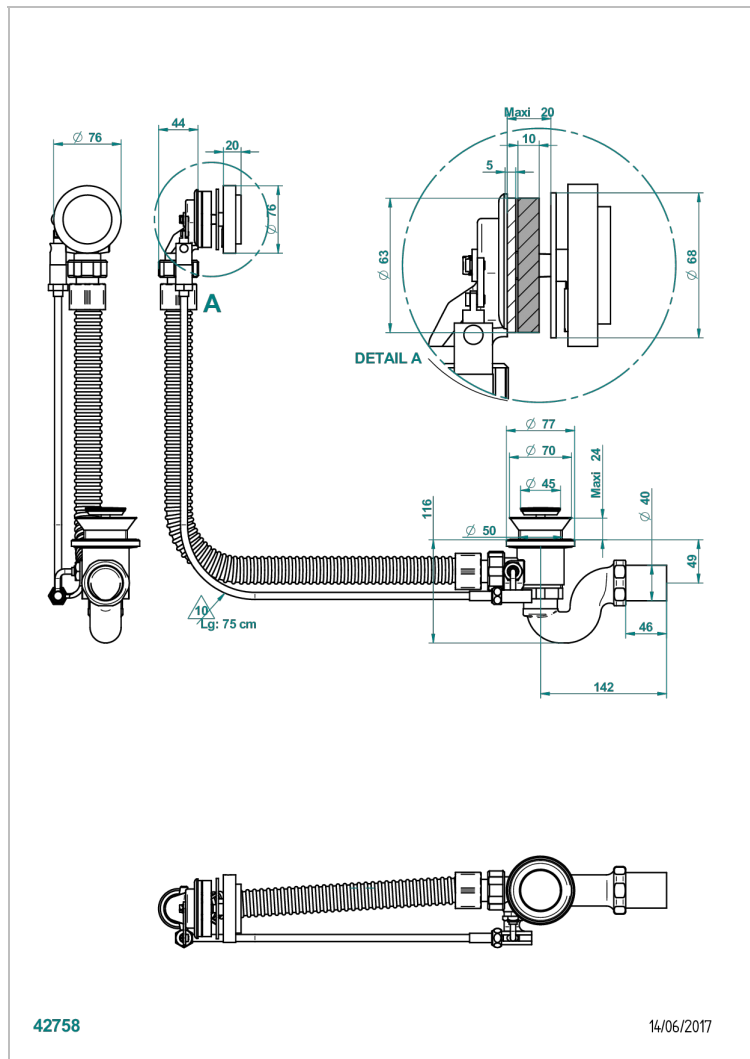

MONTAIGNE MARBRE BLANC VENUS C РУКОЯТКАМИ

THG[®]
PARIS

G3W-300/70

Автоматический донный клапан для ванны длина сифона 70 см

ХАРАКТЕРИСТИКИ

- Montaigne marbre blanc Vénus с рукоятками
- Автоматический донный клапан для ванны длина сифона 70 см