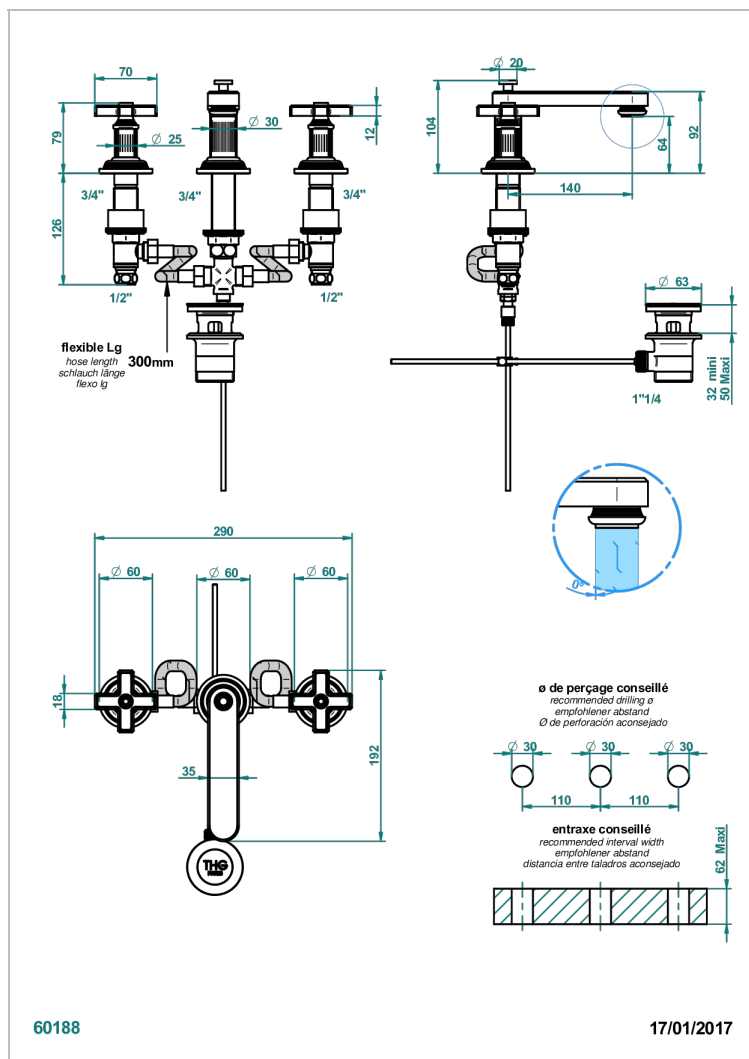

GRAND CENTRAL С РУЧКАМИ-КРЕСТИКАМИ С ЧЕРНЫМ ОНИКСОМ

THG[®]
PARIS

U9M-151

Смеситель для раковины на три отверстия устанавливаемый на борту с донным клапаном

ХАРАКТЕРИСТИКИ

- NF : NF EN 200 - IA - Chrome
- SVGW-SSIGE : 1901-6813