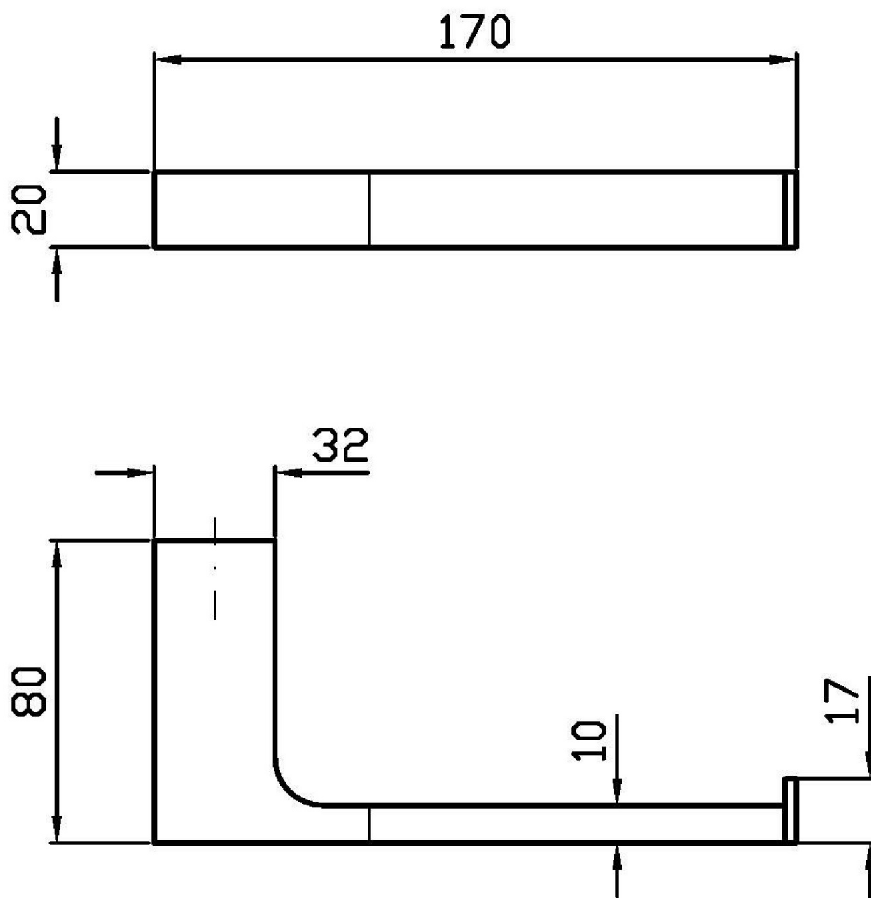

HIM

ZAD630

Disegno Complessivo / Overall Drawing