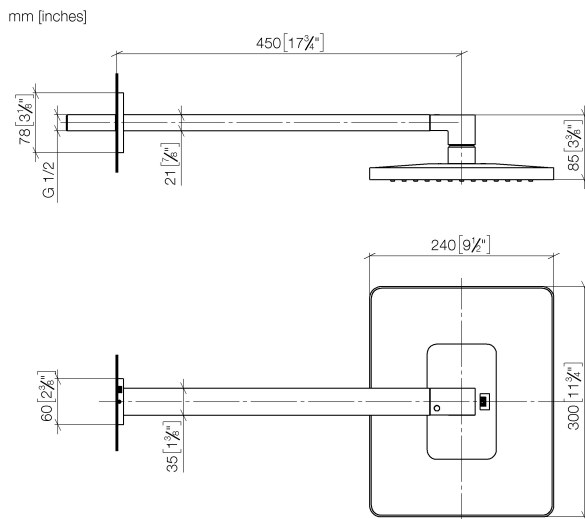

Душ - LULU

Верхний душ с настенным креплением - платина

Артикулный номер: 28 786 710-08

- вылет 450 мм
- дождевая струя
- с системой защиты от известковых отложений
- верхний душ 300 x 240 мм
- розетка 78 x 60 мм
- присоединение 1/2"
- расход макс. 14 л/мин
- Группа смесителей согл. DIN 4109: 1

платина

размерный чертеж

Все величины в мм / дюймах = мм x 0,0394