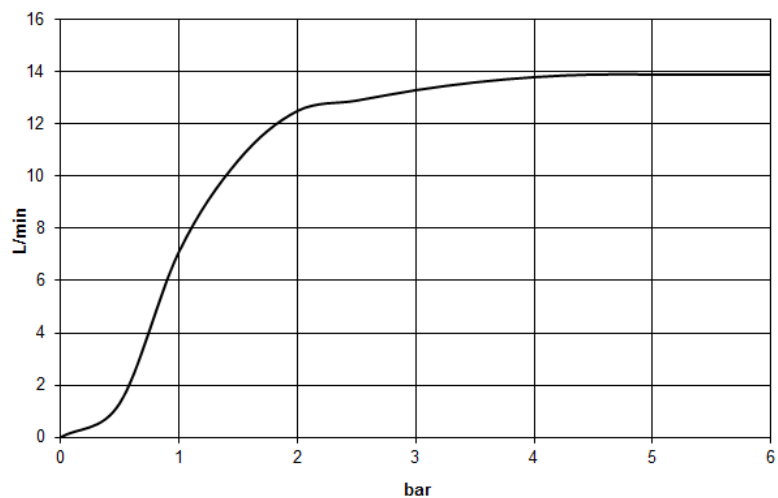

Душ - LULU

Верхний душ с настенным креплением - платина

Артикульный номер: 28 786 710-08

- вылет 450 мм
- дождевая струя
- с системой защиты от известковых отложений
- верхний душ 300 x 240 мм
- розетка 78 x 60 мм
- присоединение 1/2"
- расход макс. 14 л/мин
- Группа смесителей согл. DIN 4109: 1

платина

размерный чертеж

Все величины в мм / дюймах = мм x 0,0394

Душ - LULU

Верхний душ с настенным креплением - платина

Артикулльный номер: 28 786 710-08

график расхода

Душ - LULU