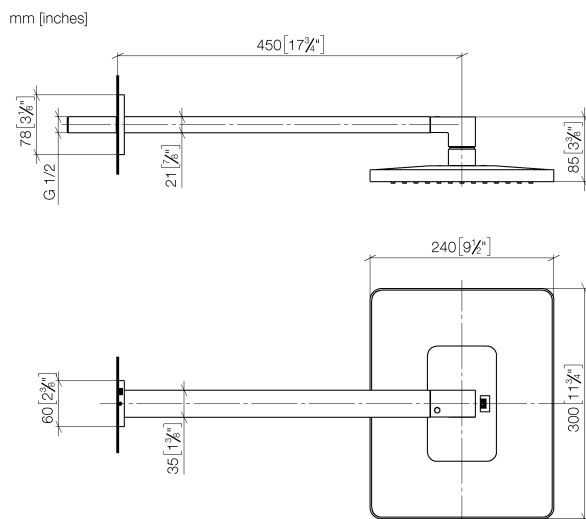

Душ - LULU

Верхний душ с настенным креплением - платина

Артикульный номер: 28 786 710-08

- вылет 450 мм
- дождевая струя
- с системой защиты от известковых отложений
- верхний душ 300 x 240 мм
- розетка 78 x 60 мм
- присоединение 1/2"
- расход макс. 14 л/мин
- Группа смесителей согл. DIN 4109: 1

платина

размерный чертеж

Все величины в мм / дюймах = мм x 0,0394

Душ - LULU

Верхний душ с настенным креплением - платина

Артикулльный номер: 28 786 710-08

график расхода

Душ - LULU

Верхний душ с настенным креплением - платина

Артикульный номер: 28 786 710-08

Другие варианты поверхностей

хром

28 786 710-00

платина матовая

28 786 710-06

латунь сатирированная