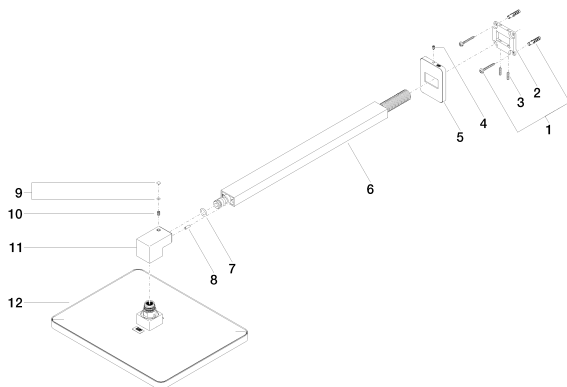

Душ - LULU

Верхний душ с настенным креплением - платина

Артикульный номер: 28 786 710-08

- вылет 450 мм
- дождевая струя
- с системой защиты от известковых отложений
- верхний душ 300 x 240 мм
- розетка 78 x 60 мм
- присоединение 1/2"
- расход макс. 14 л/мин
- Группа смесителей согл. DIN 4109: 1

платина

размерный чертёж

Все величины в мм / дюймах = мм x 0,0394

Душ - LULU

Верхний душ с настенным креплением - платина

Артикульный номер: 28 786 710-08

график расхода

Душ - LULU

Верхний душ с настенным креплением - платина

Артикульный номер: 28 786 710-08

Другие варианты поверхностей

хром
28 786 710-00

платина матовая
28 786 710-06

латунь сатинированная
28 786 710-28

Другие поверхности по запросу (x-tra Service)

Спецификация запасных частей

№	Артикульный №	Наименование	Расходуемое кол-во
1	04 30 31 032 00 90	Набор для крепления 4 x 35 мм -	1
2	09 30 11 160 90	Подключение 55 x 55 x 6,5 мм -	1
3	09 31 11 084 90	Крепление M4 x16 мм -	2
4	09 31 11 048 90	Крепление M4 x 8 мм -	1
5	09 27 71 019-08	крышка 78 x 60 x 9 мм - платина	1
6	04 28 22 247 20-08	Подключение 505 x 35 x 21 мм - платина	1
7	09 14 10 011 90	O-Ring EPDM 70 11,0 x 2,5 мм -	1
8	09 31 11 040 90	Прямой штифт Ø 6 x12 мм -	1
9	90 31 20 087 00-08	Покрытие Ø 7 x 2,1 мм - платина	1
10	09 31 11 036 90	Крепление M5 x 8 мм -	1
11	09 17 01 180-08	Подключение 36 x 39 x 61 мм - платина	1
12	04 12 05 062 00-08	Верхний душ 300 x 240 мм - платина	1