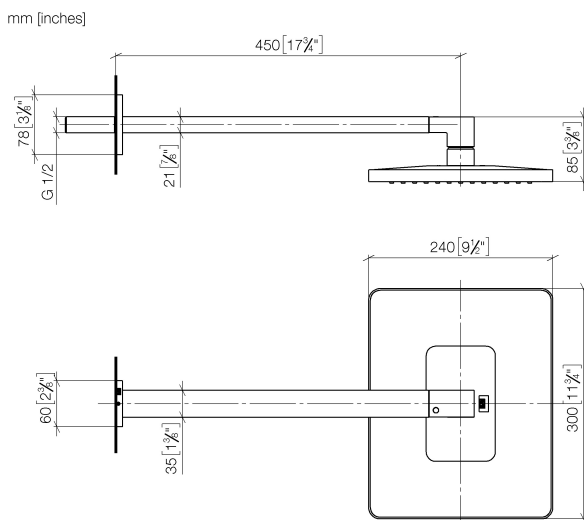

Душ - LULU

Верхний душ с настенным креплением - платина

Артикульный номер: 28 786 710-08

- вылет 450 мм
- дождевая струя
- с системой защиты от известковых отложений
- верхний душ 300 x 240 мм
- розетка 78 x 60 мм
- присоединение 1/2"
- расход макс. 14 л/мин
- Группа смесителей согл. DIN 4109: 1

платина

размерный чертёж

Все величины в мм / дюймах = мм x 0,0394

Душ - LULU

Верхний душ с настенным креплением - платина

Артикульный номер: 28 786 710-08

график расхода

Душ - LULU

Верхний душ с настенным креплением - платина

Артикульный номер: 28 786 710-08

Другие варианты поверхностей

хром
28 786 710-00

платина матовая
28 786 710-06

латунь сатинированная
28 786 710-28

Другие поверхности по запросу (x-tra Service)

Спецификация запасных частей

№	Артикульный №	Наименование	Расходуемое кол-во
1	04 30 31 032 00 90	Набор для крепления 4 x 35 мм -	1
2	09 30 11 160 90	Подключение 55 x 55 x 6,5 мм -	1
3	09 31 11 084 90	Крепление M4 x16 мм -	2
4	09 31 11 048 90	Крепление M4 x 8 мм -	1
5	09 27 71 019-08	крышка 78 x 60 x 9 мм - платина	1
6	04 28 22 247 20-08	Подключение 505 x 35 x 21 мм - платина	1
7	09 14 10 011 90	O-Ring EPDM 70 11,0 x 2,5 мм -	1
8	09 31 11 040 90	Прямой штифт Ø 6 x12 мм -	1
9	90 31 20 087 00-08	Покрытие Ø 7 x 2,1 мм - платина	1
10	09 31 11 036 90	Крепление M5 x 8 мм -	1
11	09 17 01 180-08	Подключение 36 x 39 x 61 мм - платина	1
12	04 12 05 062 00-08	Верхний душ 300 x 240 мм - платина	1