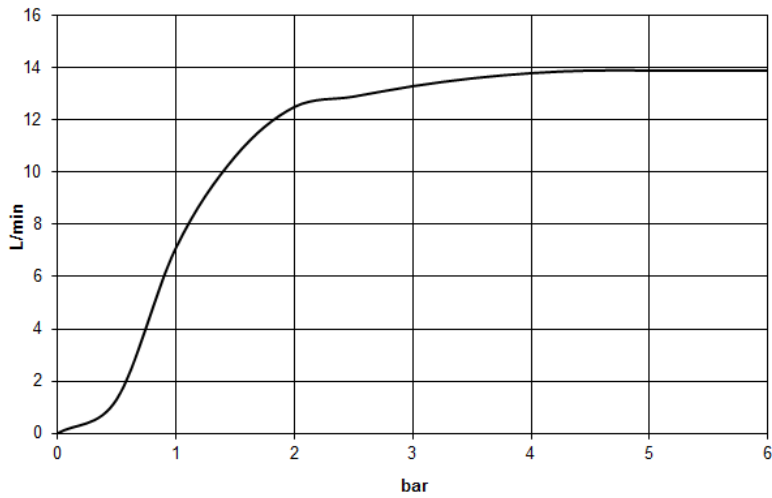

Душ - LULU

Верхний душ с настенным креплением - платина

Артикульный номер: 28 786 710-08

- вылет 450 мм
- дождевая струя
- с системой защиты от известковых отложений
- верхний душ 300 x 240 мм
- розетка 78 x 60 мм
- присоединение 1/2"
- расход макс. 14 л/мин
- Группа смесителей согл. DIN 4109: 1

платина

размерный чертёж

Все величины в мм / дюймах = мм x 0,0394

Душ - LULU

Верхний душ с настенным креплением - платина

Артикульный номер: 28 786 710-08

график расхода

Душ - LULU