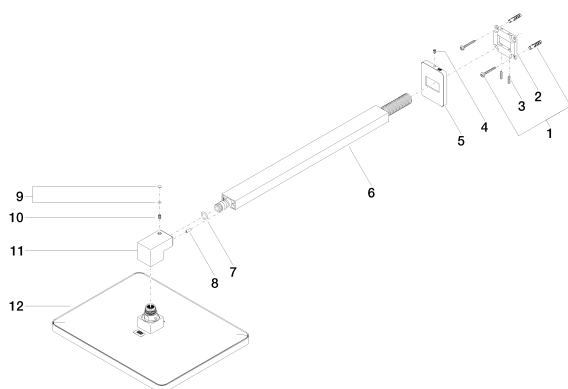

Душ - LULU

Верхний душ с настенным креплением - платина

Артикульный номер: 28 786 710-08

Спецификация запасных частей

№	Артикульный №	Наименование	Расходуемое кол-во
1	04 30 31 032 00 90	Набор для крепления 4 x 35 мм -	1
2	09 30 11 160 90	Подключение 55 x 55 x 6,5 мм -	1
3	09 31 11 084 90	Крепление M4 x16 мм -	2
4	09 31 11 048 90	Крепление M4 x 8 мм -	1
5	09 27 71 019-08	крышка 78 x 60 x 9 мм - платина	1
6	04 28 22 247 20-08	Подключение 505 x 35 x 21 мм - платина	1
7	09 14 10 011 90	O-Ring EPDM 70 11,0 x 2,5 мм -	1
8	09 31 11 040 90	Прямой штифт Ø 6 x12 мм -	1
9	90 31 20 087 00-08	Покрытие Ø 7 x 2,1 мм - платина	1
10	09 31 11 036 90	Крепление M5 x 8 мм -	1
11	09 17 01 180-08	Подключение 36 x 39 x 61 мм - платина	1
12	04 12 05 062 00-08	Верхний душ 300 x 240 мм - платина	1