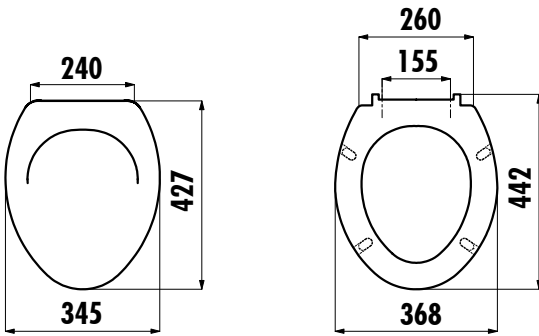

TEKNİK ÇİZİM

ÖZELLİKLER

Creavit önceden haber vermeksizin, ürünlerde ve teknik detaylarda değişiklik yapma hakkını saklı tutar. Renkler gerçekte olduğundan farklı görünebilir.

Kalite Yönetim Sistemi

Müşteri Memnuniyeti Belgesi

Çevre Yönetim Sistemi

İş Sağlığı ve Güvenliği Yönetim Sistemi

LGA

Alman Standartlarına Uygunluk Belgesi

kiwa

Hollanda Standartlarına Uygunluk Belgesi

GOST - R

Rusya Standartlarına Uygunluk Belgesi

UKRSEPRO

Ukrayna Standartlarına Uygunluk Belgesi

İsrail Standartlarına Uygunluk Belgesi

Nijerya Standartlarına Uygunluk Belgesi

Türk Standartlarına Uygunluk Belgesi