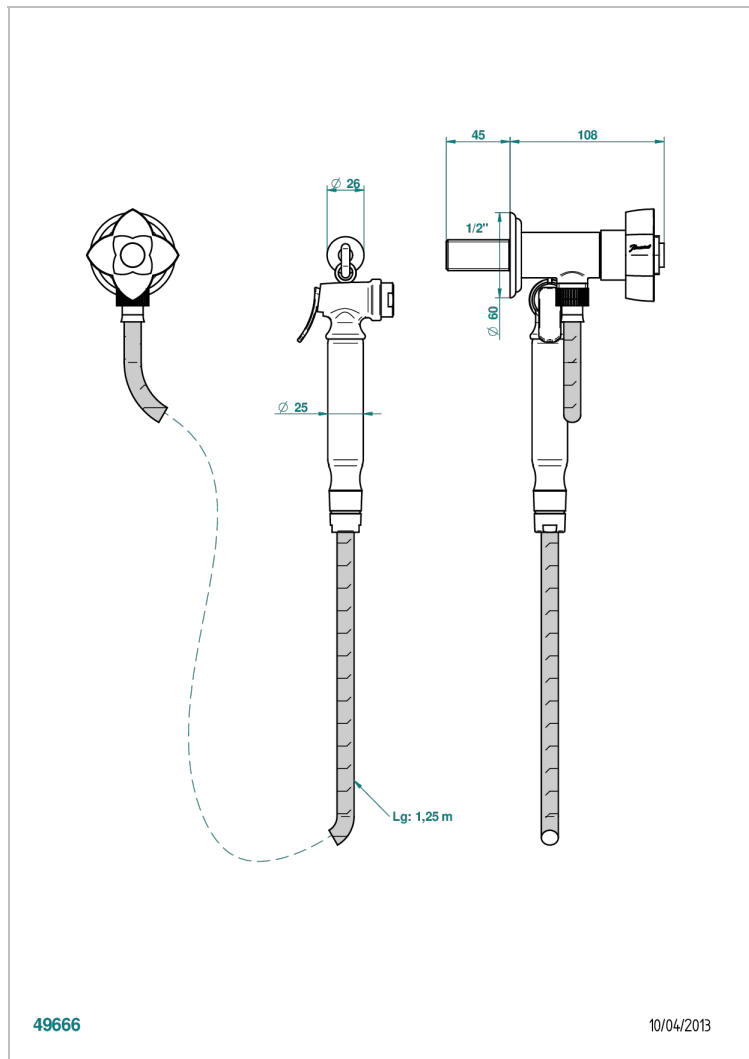

# ПЕТАЛЕ DE CRISTAL, СИНИИ ХРУСТАЛЬ

U6B-5840/8

Душ гигиенический: вентиль, 1,25 м шланг, крючок, вывод для душа и лейка с клапаном (возможны только следующие покрытия A02, B01,C01, D03, E02, F01, G01,G02)

## ХАРАКТЕРИСТИКИ

- Pétale de Cristal, синий хрусталь
- Душ гигиенический: вентиль, 1,25 м шланг, крючок, вывод для душа и лейка с клапаном (возможны только следующие покрытия A02, B01,C01, D03, E02, F01, G01,G02)

## ТЕХНИЧЕСКИЕ ХАРАКТЕРИСТИКИ

- Recommandé : 3 bars (max. 5 bars) - Advised : 43,5 psi (max. 72 psi)
- 9,5 l/min à 3 bars (2.5 gpm at 43.5 psi)