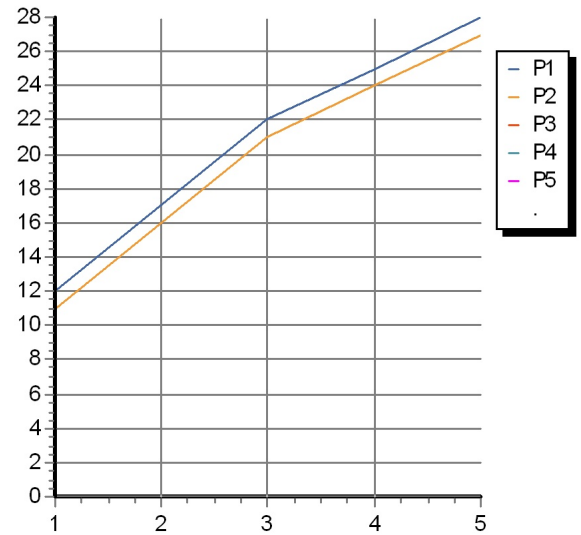

Esplosi / Exploded

HIM

ZHI096

Portate / Flowrates (lt/min)

PRESSIONE PRESSURE	1 BAR	2 BAR	3 BAR	4 BAR	5 BAR
USCITA PRIMARIA PRIMARY OUTLET <i>P1</i>	12	17	22	25	28
USCITA SECONDARIA SECONDARY OUTLET <i>P2</i>	11	16	21	24	27
<i>P3</i>					
<i>P4</i>					
<i>P5</i>					

HIM

ZHI096

Pesi e Misure / Weights and Sizes

Peso (Kg) Weight (lb)	3,22 (Kg)	7,10 (lb)
Volume test (dc3) - (in3)	7,50 (dc3)	457,68 (in3)
h (mm) - (in)	90,00 (mm)	3,54 (in)
L1 (mm) - (in)	250,00 (mm)	9,84 (in)
L2 (mm) - (in)	333,00 (mm)	13,11 (in)