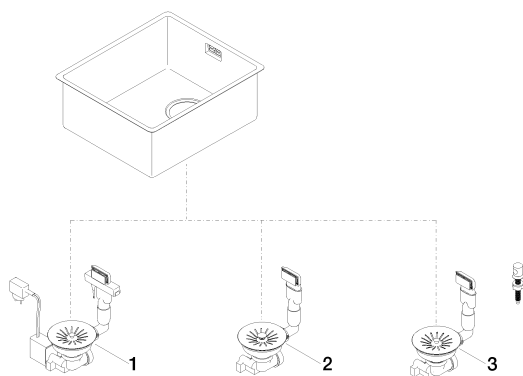

### Спецификация запасных частей

№	Артикульный №	Наименование	Расходуемое кол-во
1	10 410 003-85	Сливной/переливной гарнитур электрическое - нержавеющая сталь полированная	1
2	10 400 003-85	Сливной/переливной гарнитур закрывающийся вручную - нержавеющая сталь полированная	1
3	10 405 003-85	Сливной/переливной гарнитур с кнопкой тяги - нержавеющая сталь полированная	1