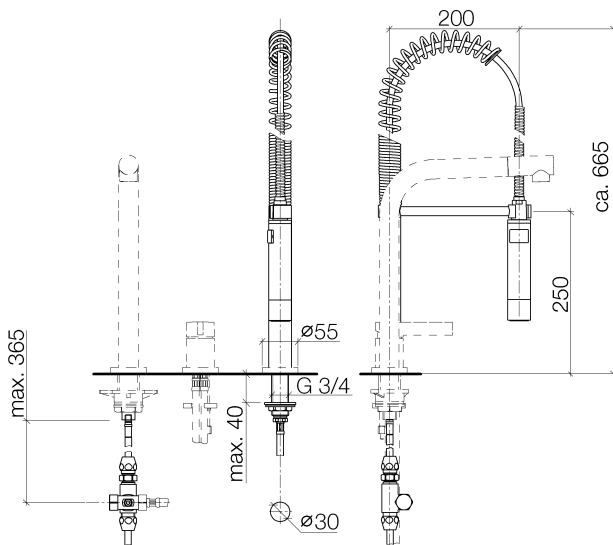

Кухня - Различные серии
 Profi-душевой гарнитур - платина матовая
 Артикульный номер: 27 789 970-06

- душевая струя
- автоматический переключатель излив/Profi-гарнитур
- высота смесителя 665 мм
- отдельная розетка Ø 55 мм
- диаметр отверстия душа Profi 30 мм
- поверхность с форсунками с системой защиты от известковых отложений
- не содержит свинца
- Группа смесителей согл. DIN 4109: 1
- Душевой комплект Profi устанавливается с накладной крышкой и без
- для комбинирования со смесителями серий TARA ULTRA, TARA CLASSIC, TARA, ELIO и META.02
- Защищён от обратного потока.
- Кнопка должна быть нажата во время использования.

платина матовая

размерный чертеж

Все величины в мм / дюймах = мм x 0,0394