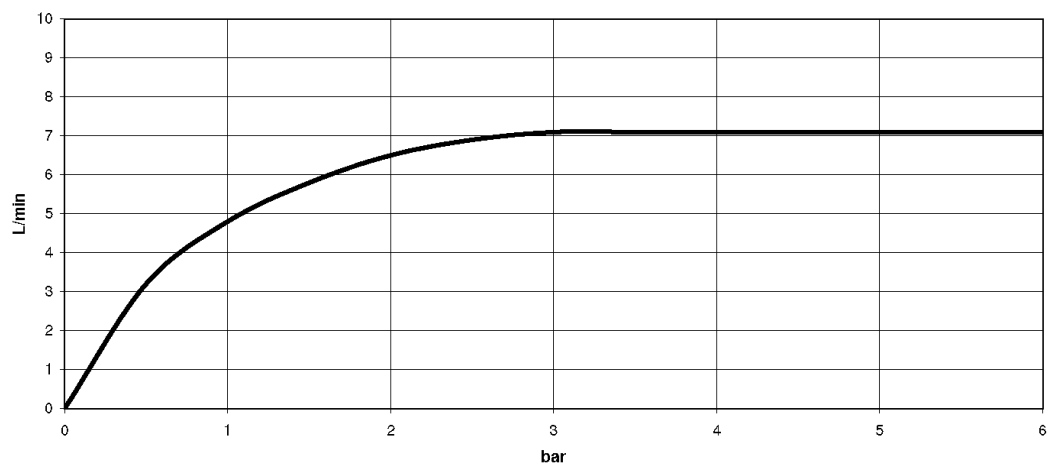

Кухня - Различные серии
Profi-душевой гарнитур - платина матовая
Артикулльный номер: 27 789 970-06

график расхода