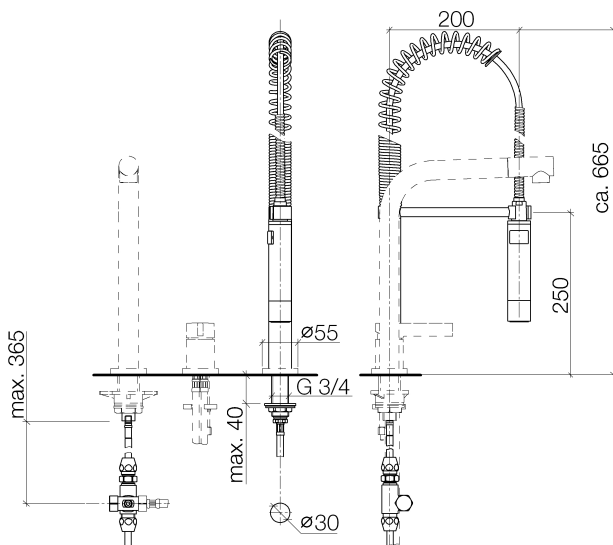

Кухня - Различные серии
 Profi-душевой гарнитур - платина матовая
 Артикульный номер: 27 789 970-06

- душевая струя
- автоматический переключатель излив/Profi-гарнитур
- высота смесителя 665 мм
- отдельная розетка Ø 55 мм
- диаметр отверстия душа Profi 30 мм
- поверхность с форсунками с системой защиты от известковых отложений
- не содержит свинца
- Группа смесителей согл. DIN 4109: 1
- Душевой комплект Profi устанавливается с накладной крышкой и без
- для комбинирования со смесителями серий TARA ULTRA, TARA CLASSIC, TARA, ELIO и META.02
- Защищён от обратного потока.
- Кнопка должна быть нажата во время использования.

платина матовая

размерный чертёж

Все величины в мм / дюймах = мм x 0,0394

Кухня - Различные серии
Profi-душевой гарнитур - платина матовая
Артикулльный номер: 27 789 970-06

график расхода

Кухня - Различные серии
Profi-душевой гарнитур - платина матовая
Артикулльный номер: 27 789 970-06

Другие варианты поверхностей

хром
27 789 970-00

платина
27 789 970-08

Другие поверхности по запросу (x-tra Service)