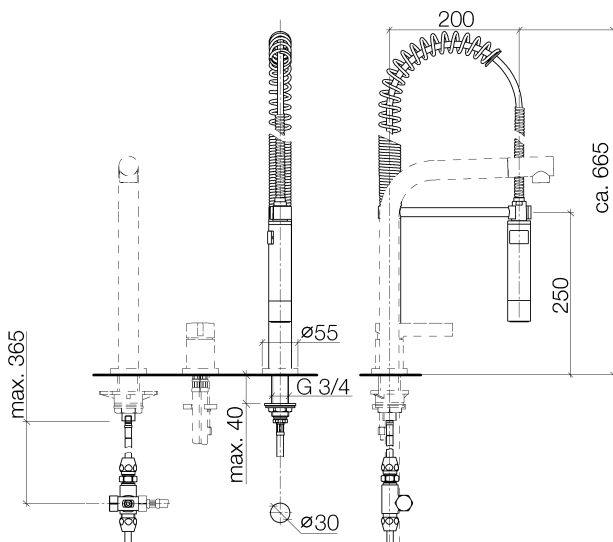

Кухня - Различные серии

Profi-душевой гарнитур - платина матовая

Артикульный номер: 27 789 970-06

- душевая струя
- автоматический переключатель излив/Profi-гарнитур
- высота смесителя 665 мм
- отдельная розетка Ø 55 мм
- диаметр отверстия душа Profi 30 мм
- поверхность с форсунками с системой защиты от известковых отложений
- не содержит свинца
- Группа смесителей согл. DIN 4109: 1
- Душевой комплект Profi устанавливается с накладной крышкой и без
- для комбинирования со смесителями серий TARA ULTRA, TARA CLASSIC, TARA, ELIO и META.02
- Защищён от обратного потока.
- Кнопка должна быть нажата во время использования.

платина матовая

размерный чертеж

Кухня - Различные серии
Profi-душевой гарнитур - платина матовая
Артикульный номер: 27 789 970-06

Все величины в мм / дюймах = мм x 0,0394

график расхода

Кухня - Различные серии
Profi-душевой гарнитур - платина матовая
Артикульный номер: 27 789 970-06