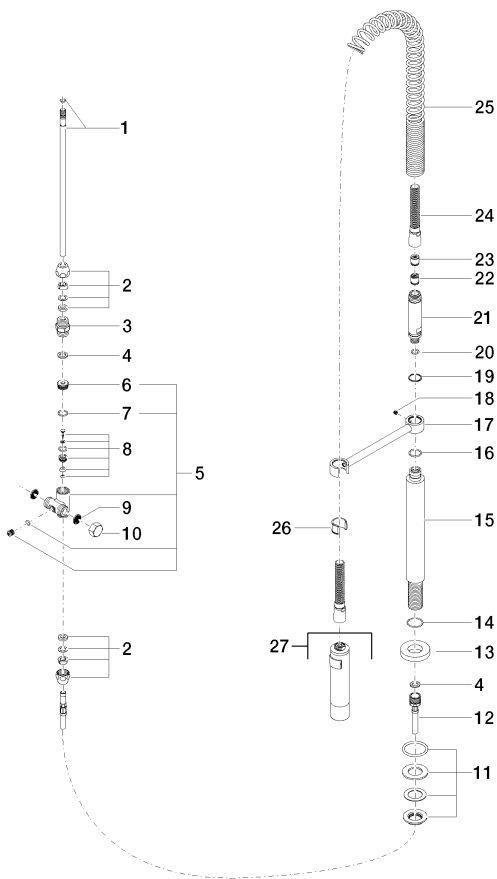

платина матовая

размерный чертеж

Кухня - Различные серии
Profi-душевой гарнитур - платина матовая
Артикульный номер: 27 789 970-06

Все величины в мм / дюймах = мм x 0,0394

график расхода

Кухня - Различные серии
Profi-душевой гарнитур - платина матовая
Артикульный номер: 27 789 970-06

№	Артикульный №	Наименование	Расходуемое кол-во
1	04 24 02 046 01-07	Подключение 300 мм - необработанный никелированный	1
2	04 23 30 040 00-06	Подключение Ø 10 мм x 3/8" - платина матовая	2
3	09 24 03 168 10 90	нипель 1/2" x 1/2" -	1
4	09 14 20 002 90	Прокладка Vf 3110 18,5 x 12,0 x 2,0 мм -	2
5	04 17 09 046 10 90	Переключение 41 x 56 x 45 мм -	1
6	09 24 04 112 10 90	Переключение Ø 21 x 10 мм -	1
7	09 14 10 033 90	O-Ring EPDM 70 14,5 x 2,0 мм -	1
8	04 21 10 031 10 90	Переключение -	1
9	09 23 01 039 90	Ситовое уплотнение Ø 19 x 5,5 мм -	2
10	04 21 02 006 00 92	Донный клапан 1/2" -	1
11	04 23 10 004 03 90	Крепление Ø 45 мм, 3/4" -	1
12	09 30 04 067 90	Шланг 1/2" x 10 x 500 мм -	1
13	09 28 10 064-06	крышка Ø 55 x Ø 27,3 x 10 мм - платина матовая	1
14	09 14 10 120 90	O-Ring NBR 885 26,7 x 1,78 мм -	1
15	09 11 10 066 10-06	Подключение Ø 34 x 319 мм - платина матовая	1
16	09 14 10 031 90	O-Ring 20,0 x 2,0 мм -	1
17	04 17 20 014 00-06	Держатель 39 x 20 x 238 мм - платина матовая	1
18	09 31 11 049 90	Крепление M6 x 6 мм -	1
19	09 14 15 012 90	кольцо Ø 24,6 x Ø 21,6 x 1,4 мм -	1
20	09 14 10 003 90	O-Ring EPDM 70 11,0 x 2,0 мм -	1
21	09 30 01 067 10-06	Подключение Ø 24,5 x 115,5 мм - платина матовая	1
22	09 23 01 040 90	Back-flow preventer Ø 15,3 x 16 мм -	1
23	09 23 01 046 90	Back-flow preventer 15 л/мин. -	1
24	09 30 02 065-06	Шланг 1/2" x 1/2" x 775 мм - платина матовая	1
25	09 16 02 034 90	Перо 190 мм -	1
26	09 18 40 035 90	гильза -	1
27	04 12 11 094 10-06	Душевая лейка - платина матовая	1