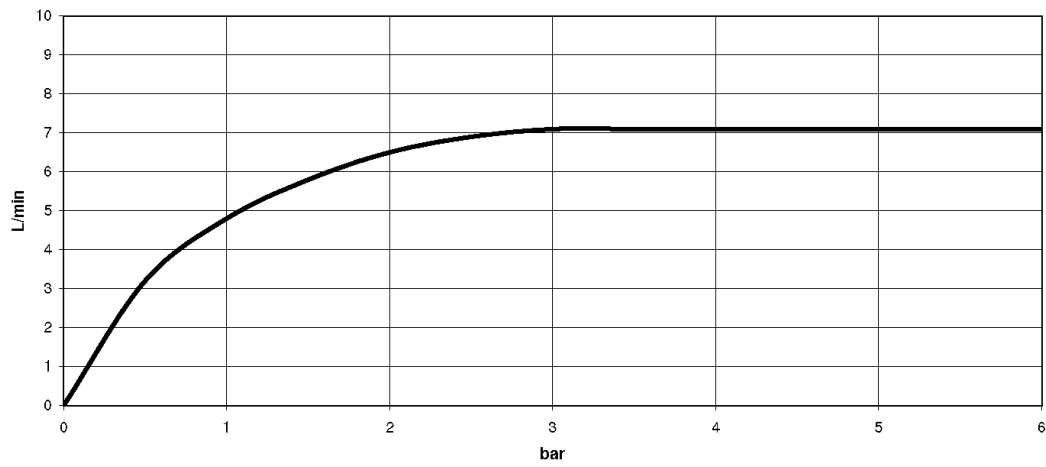

платина матовая

размерный чертеж

Кухня - Различные серии
Profi-душевой гарнитур - платина матовая
Артикульный номер: 27 789 970-06

Все величины в мм / дюймах = мм x 0,0394

график расхода

Кухня - Различные серии
Profi-душевой гарнитур - платина матовая
Артикульный номер: 27 789 970-06