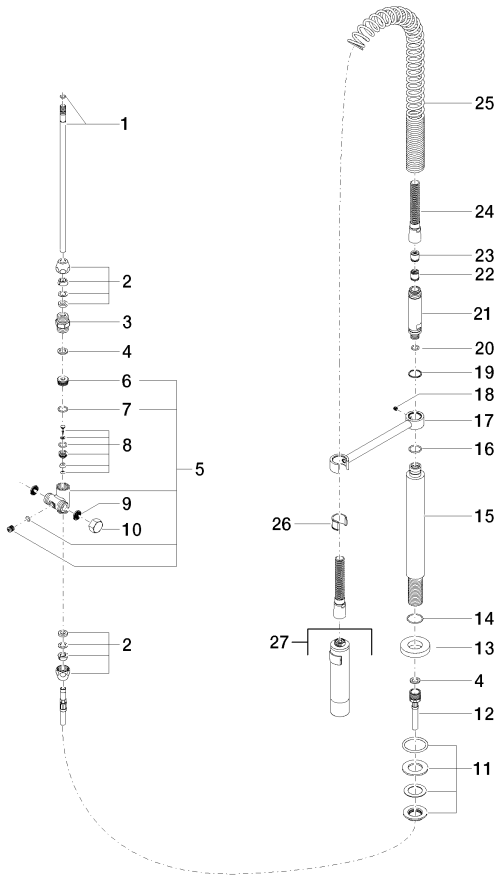

Кухня - Различные серии
Profi-душевой гарнитур - платина матовая
Артикульный номер: 27 789 970-06

Спецификация запасных частей

Кухня - Различные серии

Profi-душевой гарнитур - платина матовая

Артикульный номер: 27 789 970-06

№	Артикульный №	Наименование	Расходуемое кол-во
1	04 24 02 046 01-07	Подключение 300 мм - необработанный никелированный	1
2	04 23 30 040 00-06	Подключение Ø 10 мм x 3/8" - платина матовая	2
3	09 24 03 168 10 90	нипель 1/2" x 1/2" -	1
4	09 14 20 002 90	Прокладка Vf 3110 18,5 x 12,0 x 2,0 мм -	2
5	04 17 09 046 10 90	Переключение 41 x 56 x 45 мм -	1
6	09 24 04 112 10 90	Переключение Ø 21 x 10 мм -	1
7	09 14 10 033 90	O-Ring EPDM 70 14,5 x 2,0 мм -	1
8	04 21 10 031 10 90	Переключение -	1
9	09 23 01 039 90	Ситовое уплотнение Ø 19 x 5,5 мм -	2
10	04 21 02 006 00 92	Донный клапан 1/2" -	1
11	04 23 10 004 03 90	Крепление Ø 45 мм, 3/4" -	1
12	09 30 04 067 90	Шланг 1/2" x 10 x 500 мм -	1
13	09 28 10 064-06	крышка Ø 55 x Ø 27,3 x 10 мм - платина матовая	1
14	09 14 10 120 90	O-Ring NBR 885 26,7 x 1,78 мм -	1
15	09 11 10 066 10-06	Подключение Ø 34 x 319 мм - платина матовая	1
16	09 14 10 031 90	O-Ring 20,0 x 2,0 мм -	1
17	04 17 20 014 00-06	Держатель 39 x 20 x 238 мм - платина матовая	1
18	09 31 11 049 90	Крепление M6 x 6 мм -	1
19	09 14 15 012 90	кольцо Ø 24,6 x Ø 21,6 x 1,4 мм -	1
20	09 14 10 003 90	O-Ring EPDM 70 11,0 x 2,0 мм -	1
21	09 30 01 067 10-06	Подключение Ø 24,5 x 115,5 мм - платина матовая	1
22	09 23 01 040 90	Back-flow preventer Ø 15,3 x 16 мм -	1
23	09 23 01 046 90	Back-flow preventer 15 л/мин. -	1
24	09 30 02 065-06	Шланг 1/2" x 1/2" x 775 мм - платина матовая	1
25	09 16 02 034 90	Перо 190 мм -	1
26	09 18 40 035 90	гильза -	1
27	04 12 11 094 10-06	Душевая лейка - платина матовая	1