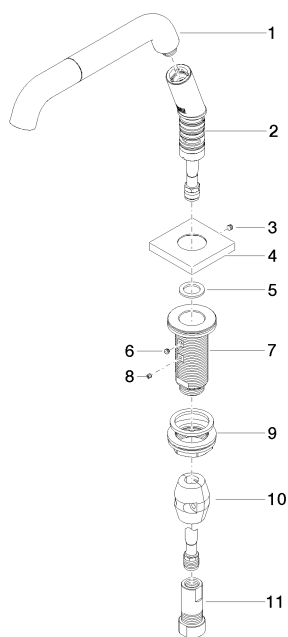

Умывальник - Различные серии

Шланг для обливания - латунь сатинированная

Артикульный номер: 27 728 972-28

### Спецификация запасных частей

| №  | Артикульный №      | Наименование   | Расходуемое кол-во |
|----|--------------------|--|--------------------|
| 1  | 90 28 22 264 00-28 | Излив 29 x 64 x 225 мм - латунь сатинированная       | 1                  |
| 2  | 90 28 22 260 00-28 | Подключение 39 x 162 x 50 мм - латунь сатинированная | 1                  |
| 3  | 04 31 11 112 00 90 | Крепление M5 x 6 мм -                                | 1                  |
| 4  | 09 27 22 043-28    | крышка 60 x 9 x 60 мм - латунь сатинированная        | 1                  |
| 5  | 09 14 15 065 90    | диск Ø 24,8 x 2 мм -                                 | 1                  |
| 6  | 09 31 11 063 90    | Крепление M5 x 4 мм -                                | 1                  |
| 7  | 09 30 01 195-28    | Подключение Ø 48 x 86 мм - латунь сатинированная     | 1                  |
| 8  | 09 31 11 099 90    | Крепление M4 x 4 -                                   | 1                  |
| 9  | 04 23 10 009 01 90 | Крепление M32 x 1,5 -                                | 1                  |
| 10 | 04 21 50 005 00 90 | Вес -  | 1                  |
| 11 | 04 24 03 241 00 90 | нипель G1/2IG x M15 x 1IG x 55 мм -                  | 1                  |