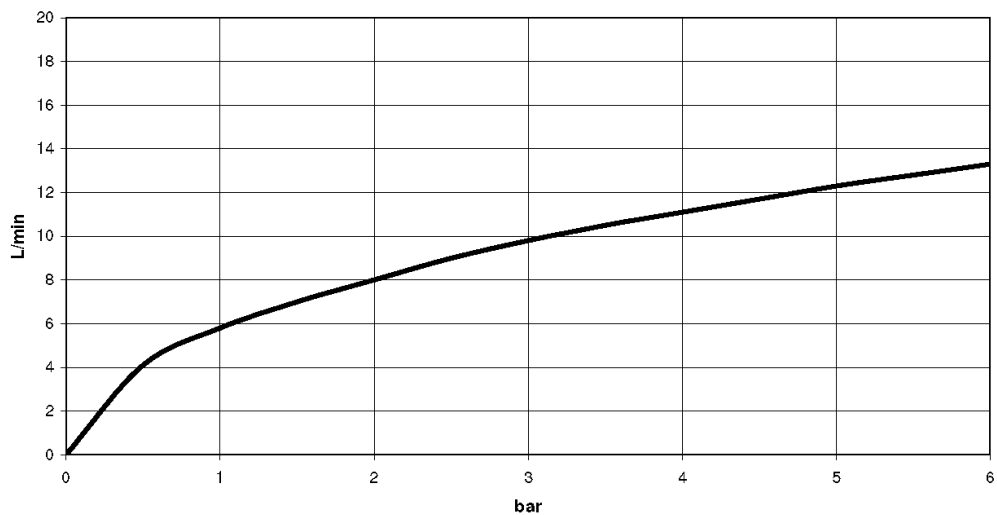

Умывальник - Различные серии

Шланг для обливания - латунь сатинированная

Артикульный номер: 27 728 972-28

- вылет 220 мм
- поворотный излив 160°
- ламинарная струя
- высота смесителя 110 мм
- высота до выпускного отверстия для воды 67 мм
- диаметр сверлёного отверстия 35 мм
- розетка 60 x 60 мм
- расход макс. 9,5 л/мин при гидравлическом давлении 3 бара
- не содержит свинца
- Группа смесителей согл. DIN 4109: 1
- В комбинации с eValve можно менять расход воды
- Важно: для электронной версии снимите ограничитель потока воды!

латунь сатинированная

размерный чертеж

mm [inches]

Все величины в мм / дюймах = мм x 0,0394

Умывальник - Различные серии
Шланг для обливания - латунь сатинированная
Артикульный номер: 27 728 972-28

график расхода