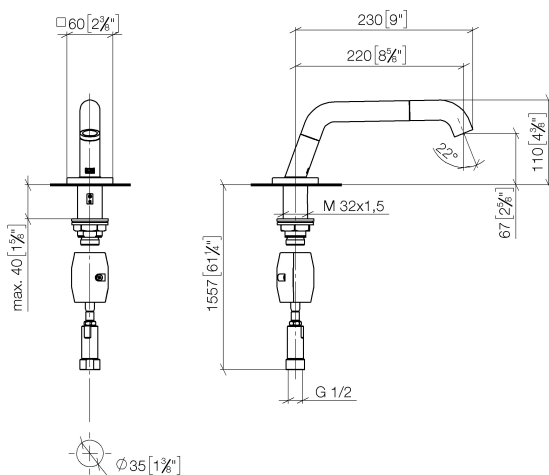

Умывальник - Различные серии

Шланг для обливания - латунь сатинированная

Артикульный номер: 27 728 972-28

- вылет 220 мм
- поворотный излив 160°
- ламинарная струя
- высота смесителя 110 мм
- высота до выпускного отверстия для воды 67 мм
- диаметр сверлёного отверстия 35 мм
- розетка 60 x 60 мм
- расход макс. 9,5 л/мин при гидравлическом давлении 3 бара
- не содержит свинца
- Группа смесителей согл. DIN 4109: 1
- В комбинации с eValve можно менять расход воды
- Важно: для электронной версии снимите ограничитель потока воды!

латунь сатинированная

размерный чертеж

mm [inches]

Все величины в мм / дюймах = мм x 0,0394

Умывальник - Различные серии
Шланг для обливания - латунь сатинированная
Артикульный номер: 27 728 972-28

график расхода