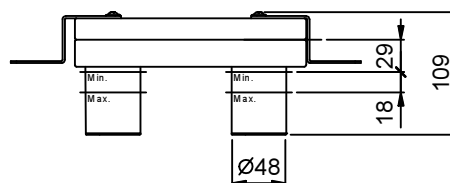

АРТ. E814B+M011A

Смеситель из стены для раковины

- вылет 25 см
- ручка
- ограничитель потока воды до 5 л/мин при 3 бар
- впуски 1/2"
- без донного клапана

Наружная часть

Отделки:

- Хром 50 02 E814B
- Черный матовый 50 13 E814B
- Белый матовый 50 29 E814B

Внутренняя часть

Отделки:

- 44 00 M011A

Проект:

Комната:

Дата:

Комментарии:

сертификаты: