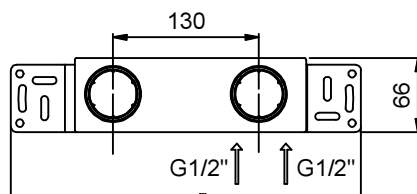

АРТ. E814B+M011A

Смеситель из стены для раковины

- вылет 25 см
- ручка
- ограничитель потока воды до 5 л/мин при 3 бар
- впуски 1/2"
- без донного клапана

Наружная часть

Отделки:

- Хром 50 02 E814B
- Черный матовый 50 13 E814B
- Белый матовый 50 29 E814B

Внутренняя часть

Отделки:

- 44 00 M011A

Проект:

Комната:

Дата:

Комментарии:

сертификаты: