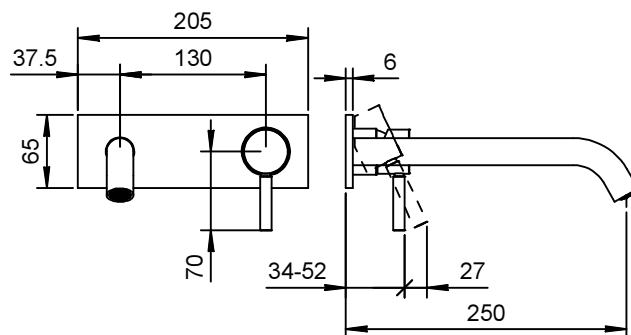

АРТ. E814B+M011A

Смеситель из стены для раковины

- вылет 25 см
- ручка
- ограничитель потока воды до 5 л/мин при 3 бар
- впуски 1/2"
- без донного клапана

Наружная часть

Отделки:

- ☐ Хром 50 02 E814B
- ☐ Черный матовый 50 13 E814B
- ☐ Белый матовый 50 29 E814B

Внутренняя часть

Отделки:

- ☐ 44 00 M011A

Проект:

Комната:

Дата:

Комментарии:

сертификаты:

leadfree