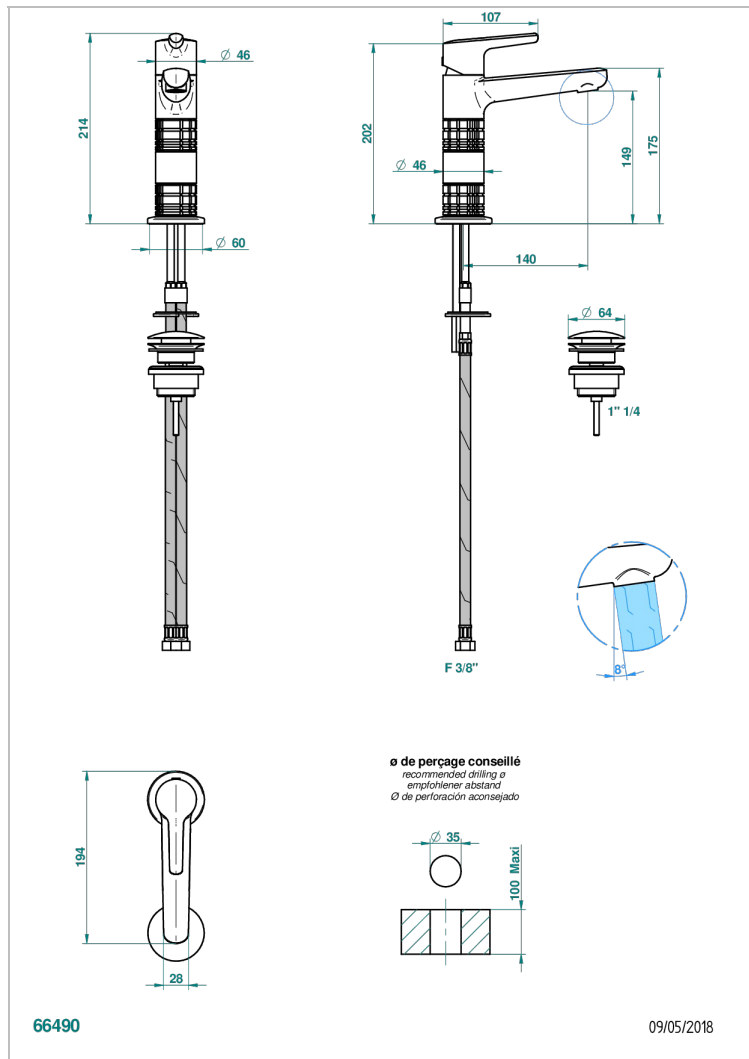

SYSTEM С ГОВЛИТОМ С РУКОЯТКАМИ

G9H-6500H

Смеситель для раковины однорычажный с высоким изливом и донным клапаном

THG[®]
PARIS

ХАРАКТЕРИСТИКИ

- System с говлитом с рукоятками
- Смеситель для раковины однорычажный с высоким изливом и донным клапаном