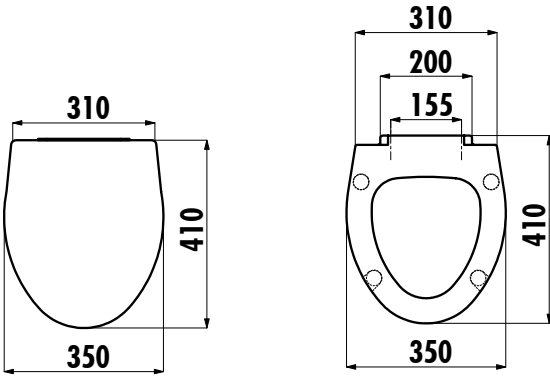

TEKNİK ÇİZİM

ÖZELLİKLER

Creavit önceden haber vermeksizin, ürünlerde ve teknik detaylarda değişiklik yapma hakkını saklı tutar. Renkler gerçekte olduğundan farklı görünebilir.

Kalite Yönetim Sistemi

Müşteri Memnuniyeti Belgesi

Çevre Yönetim Sistemi

İş Sağlığı ve Güvenliği Yönetim Sistemi

LGA

Alman Standartlarına Uygunluk Belgesi

kiwa

Hollanda Standartlarına Uygunluk Belgesi

GOST - R

Rusya Standartlarına Uygunluk Belgesi

UkrSEPRO

Ukrayna Standartlarına Uygunluk Belgesi

İsrail Standartlarına Uygunluk Belgesi

Nijerya Standartlarına Uygunluk Belgesi

Türk Standartlarına Uygunluk Belgesi