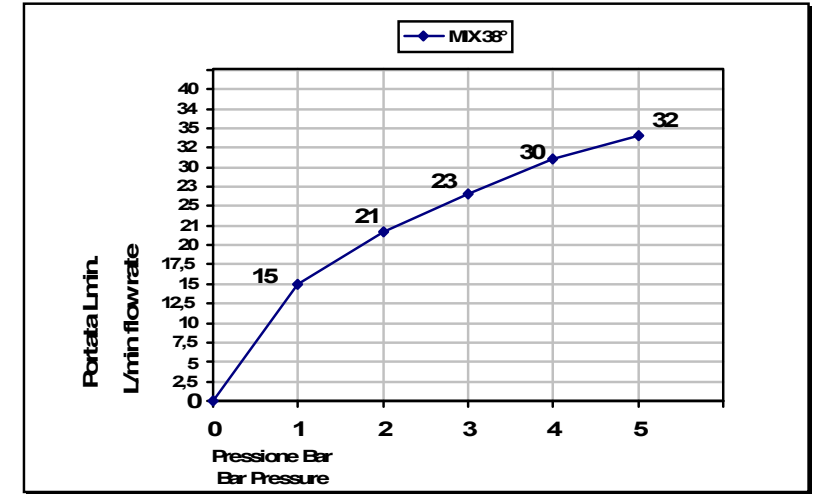

PORTATA MISCELATORE CON USCITE NON COLLEGATE
MIXER FEED WITH EXIT NOT CONNECTED

Cod. 11542/4 Blanc/White
 Cod. 12542/4 Noir/Black

Fleur

Miscelatore termostatico incasso
con 4 rubinetti di apertura/chiusura
su piastra unica (4 uscite)