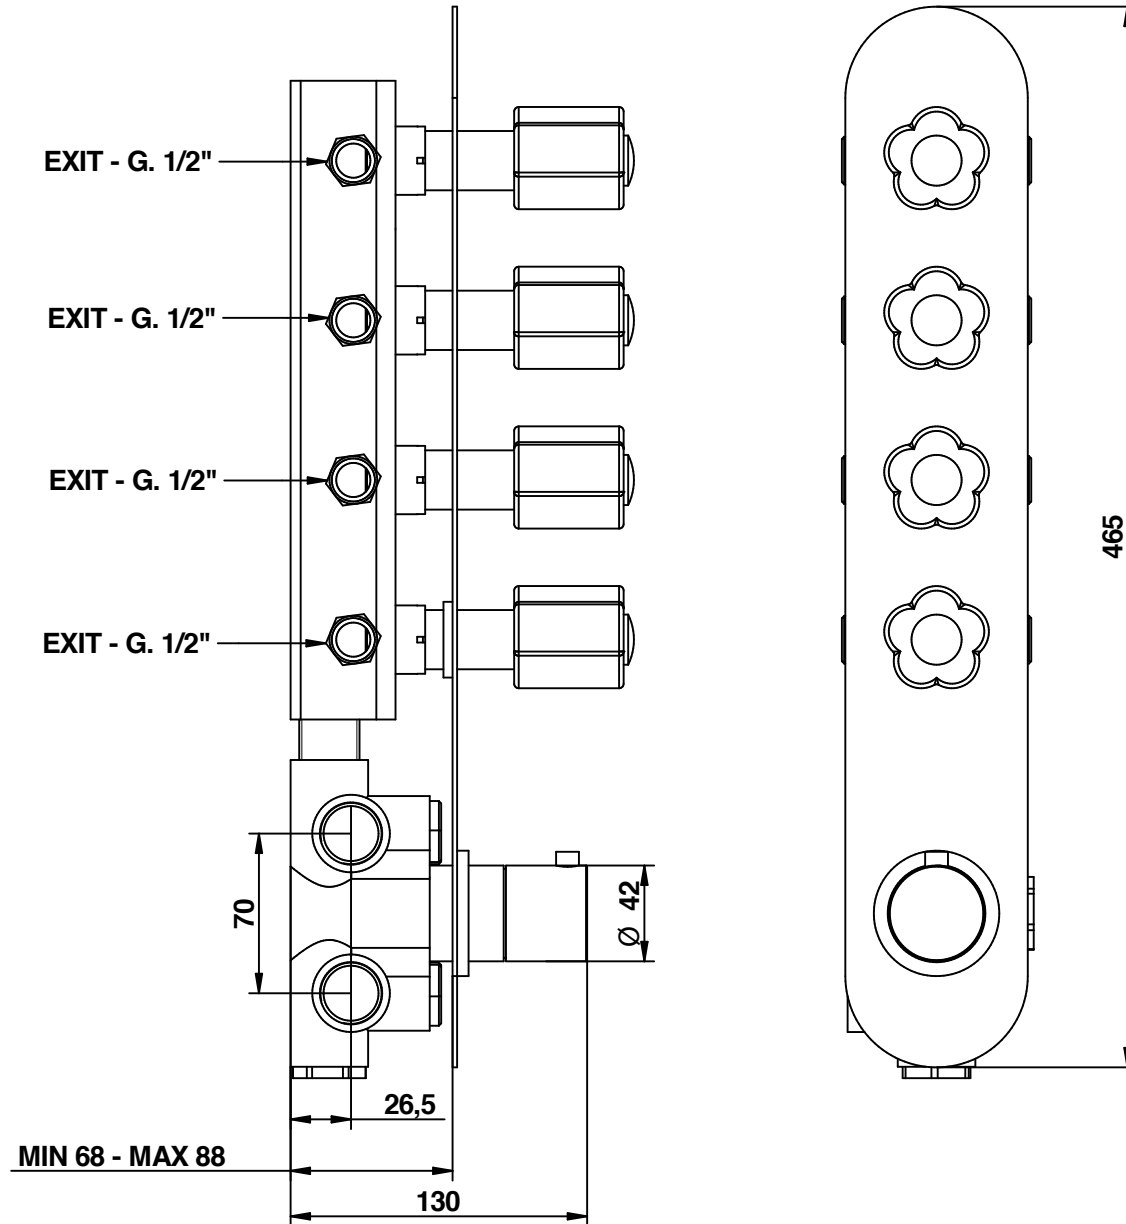

PORTATA MISCELATORE CON USCITE NON COLLEGATE
MIXER FEED WITH EXIT NOT CONNECTED

Cod. 11542/4 Blanc/White
 Cod. 12542/4 Noir/Black

Fleur

Miscelatore termostatico incasso
con 4 rubinetti di apertura/chiusura
su piastra unica (4 uscite)

Built-in thermostatic mixer
with 4 open/close taps
on single plate (4 ways)

© Copyright of Mario Bongio s.r.l.

bongio

Mario Bongio s.r.l.
 Via Aldo Moro, 2
 28017 San Maurizio d'Opaglio (NO) - Italy
 tel: +39 0322 967248 fax: +39 0322 950012
 www.bongio.com