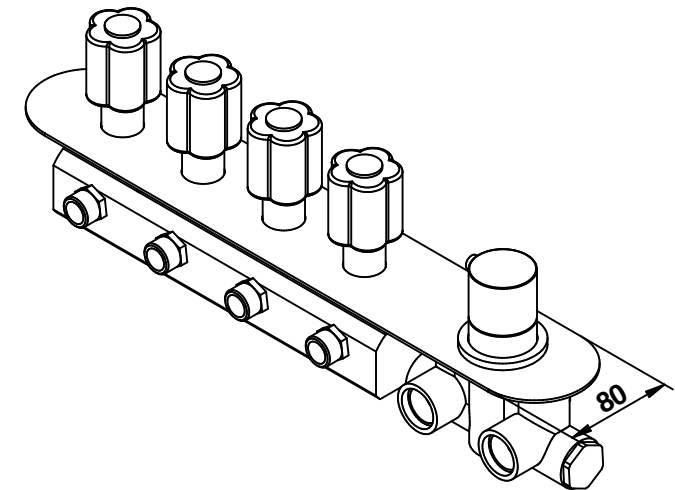

PORTATA MISCELATORE CON USCITE NON COLLEGATE
MIXER FEED WITH EXIT NOT CONNECTED

Cod. 11542/4 Blanc/White
 Cod. 12542/4 Noir/Black

Fleur

Miscelatore termostatico incasso
con 4 rubinetti di apertura/chiusura
su piastra unica (4 uscite)

Built-in thermostatic mixer
with 4 open/close taps
on single plate (4 ways)

© Copyright of Mario Bongio s.r.l.

bongio

Mario Bongio s.r.l.
 Via Aldo Moro, 2
 28017 San Maurizio d'Opaglio (NO) - Italy
 tel: +39 0322 967248 fax: +39 0322 950012
 www.bongio.com