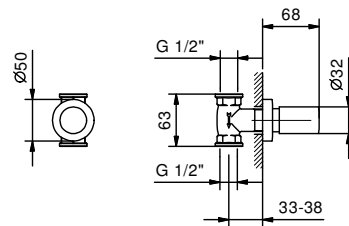

АРТ. 4035В+4035А

Запорный вентиль 1/2"

- ручка
- картридж керамический 90°
- впуски 1/2"

Наружная часть

Отделки:

☐ Хром 41 02 4035В

Внутренняя часть

Отделки:

☐ 19 00 4035А

Проект:

Комната:

Дата:

Комментарии:

0,5	10
1	22
2	27
3	30
4	33

сертификаты: