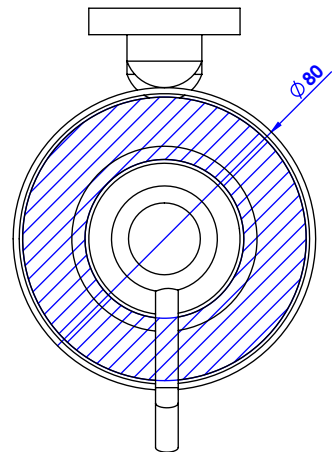

**Collection : Millésime**

**Distributeur de savon liquide mural. GM, cristallin, cont.360ml.**

**Wall-mounted soap dispenser. large size, cristallin, cont.360ml.**

Ref : C41-530

Ref : C42-530

**CRISTAL & BRONZE**