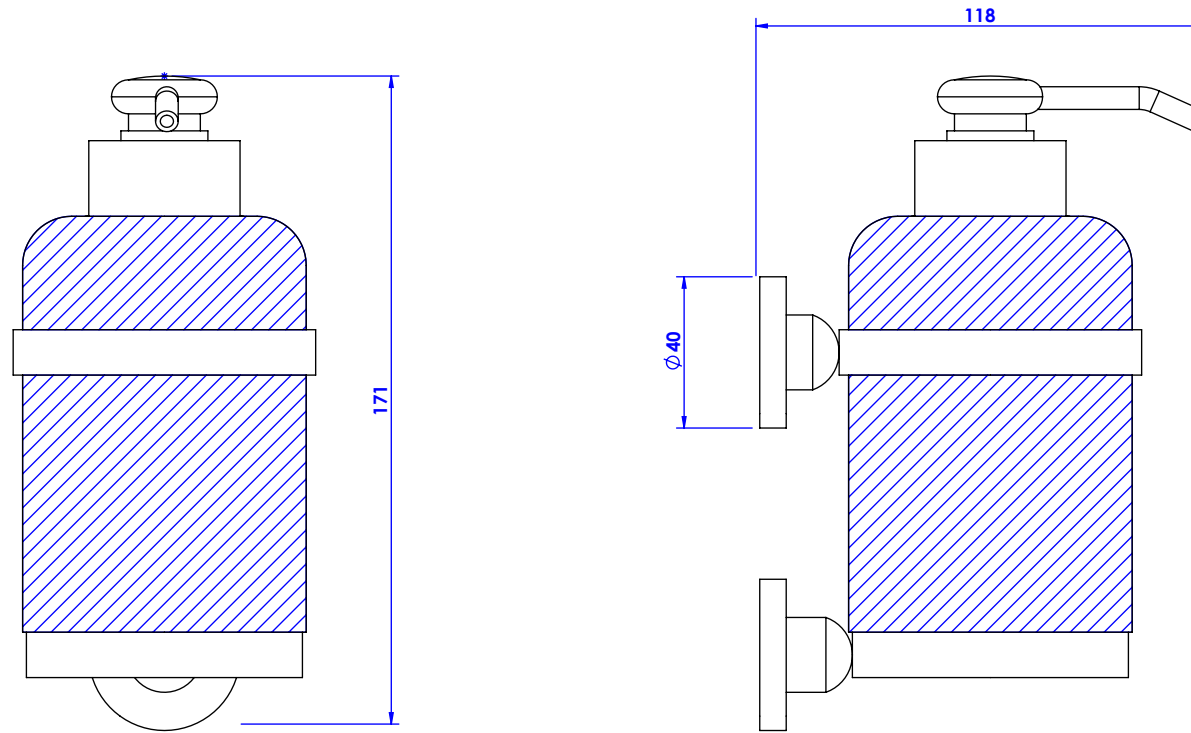

**Collection : Millésime**

**Distributeur de savon liquide mural. GM, cristallin, cont.360ml.**

**Wall-mounted soap dispenser. large size, cristallin, cont.360ml.**

Ref : C41-530

Ref : C42-530

**CRISTAL & BRONZE**