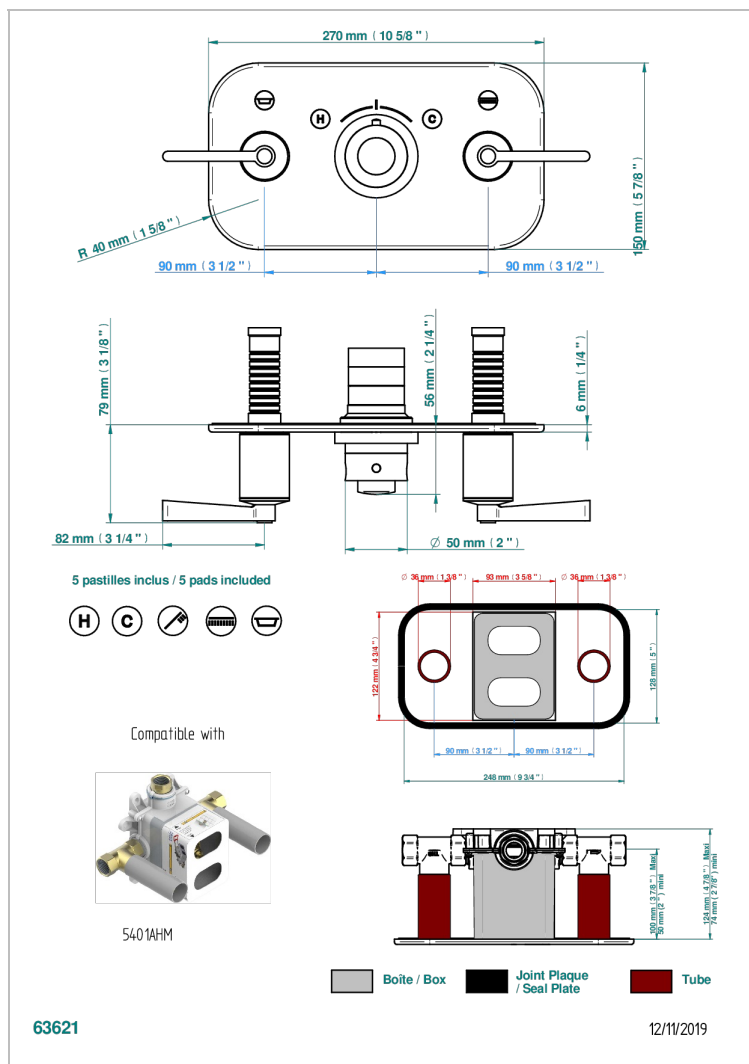

FAUBOURG - БЕЛЫЙ ФАРФОР - С РУКОЯТКАМИ

G2J-5401BEH

Накладка с ручкой регулировки температуры и двумя маховиками для термостатического смесителя с горизонтальной установкой

ХАРАКТЕРИСТИКИ

- Faubourg - белый фарфор - с рукоятками
- Накладка с ручкой регулировки температуры и двумя маховиками для термостатического смесителя с горизонтальной установкой