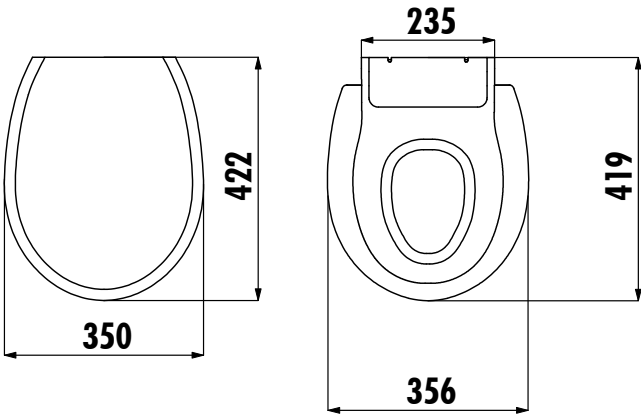

TEKNİK ÇİZİM

ÖZELLİKLER

Creavit önceden haber vermeksizin, ürünlerde ve teknik detaylarda değişiklik yapma hakkını saklı tutar. Renkler gerçekte olduğundan farklı görünebilir.

Kalite Yönetim Sistemi

Müşteri Memnuniyeti Belgesi

Çevre Yönetim Sistemi

İş Sağlığı ve Güvenliği Yönetim Sistemi

LGA

Alman Standartlarına Uygunluk Belgesi

kiwa

Hollanda Standartlarına Uygunluk Belgesi

GOST - R

Rusya Standartlarına Uygunluk Belgesi

UkrSEPRO

Ukrayna Standartlarına Uygunluk Belgesi

İsrail Standartlarına Uygunluk Belgesi

Nijerya Standartlarına Uygunluk Belgesi

Türk Standartlarına Uygunluk Belgesi