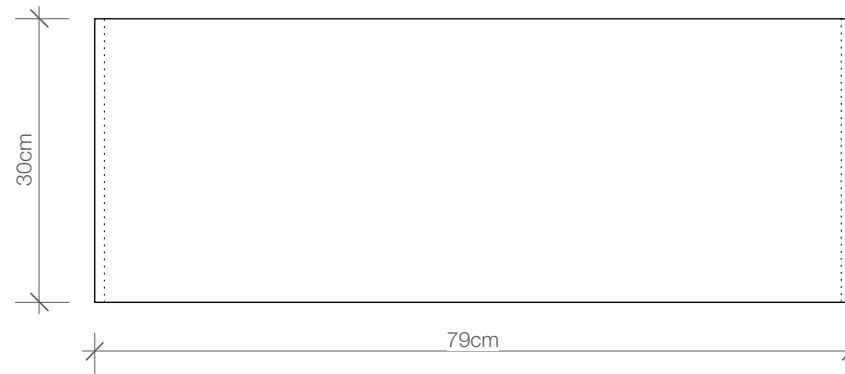

DECOR WALTHER

DW 80 XL

Acrylbank  
*Acrylic bench*

M 1 : 8

45,5 . 79 . 30cm

Acryl weiß  
Acryl schwarz  
*Acryl white*  
*Acryl black*

Draufsicht  
*Top view*

Seitenansicht  
*Side view*