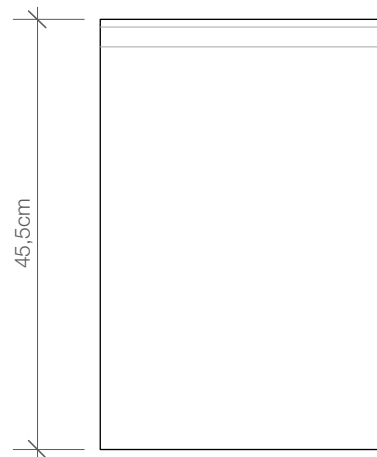

DECOR WALTHER

DW 80 XL

Acrylbank  
*Acrylic bench*

M 1 : 8

45,5 . 79 . 30cm

Acryl weiß  
Acryl schwarz  
*Acryl white*  
*Acryl black*

Draufsicht  
*Top view*

Seitenansicht  
*Side view*

Frontansicht  
*Front view*

Alle Angaben ohne Gewähr.  
Maß und Modelländerungen vorbehalten.  
*All information without engagement. Measurement and changes conditionally.*