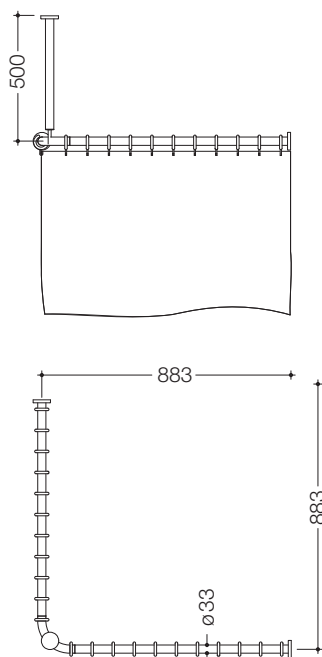

Abmessungen in mm

Farben

Polyamid

Alternative Farben

Polyamid, matt

Technische Änderungen vorbehalten, 01.10.2021

HEWI Heinrich Wilke GmbH
Postfach 1260
D-34442 Bad Arolsen

Telefon: +49 5691 82-0
Telefax: +49 5691 82-319

info@hewi.de
www.hewi.com