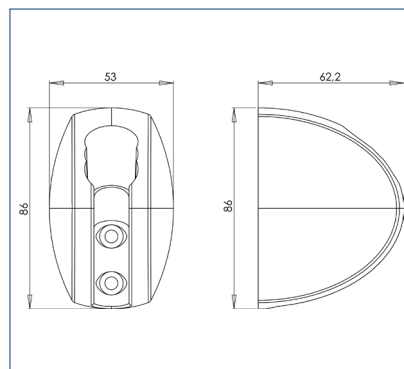

Support mural pour douchette
3 positions - ABS chromé

support mural 3 positions
ABS chromé
fixation invisible

dim 40 x 80 x 35 mm

Support douchette réf 997200
parfaite harmonie entre design, qualité et prix