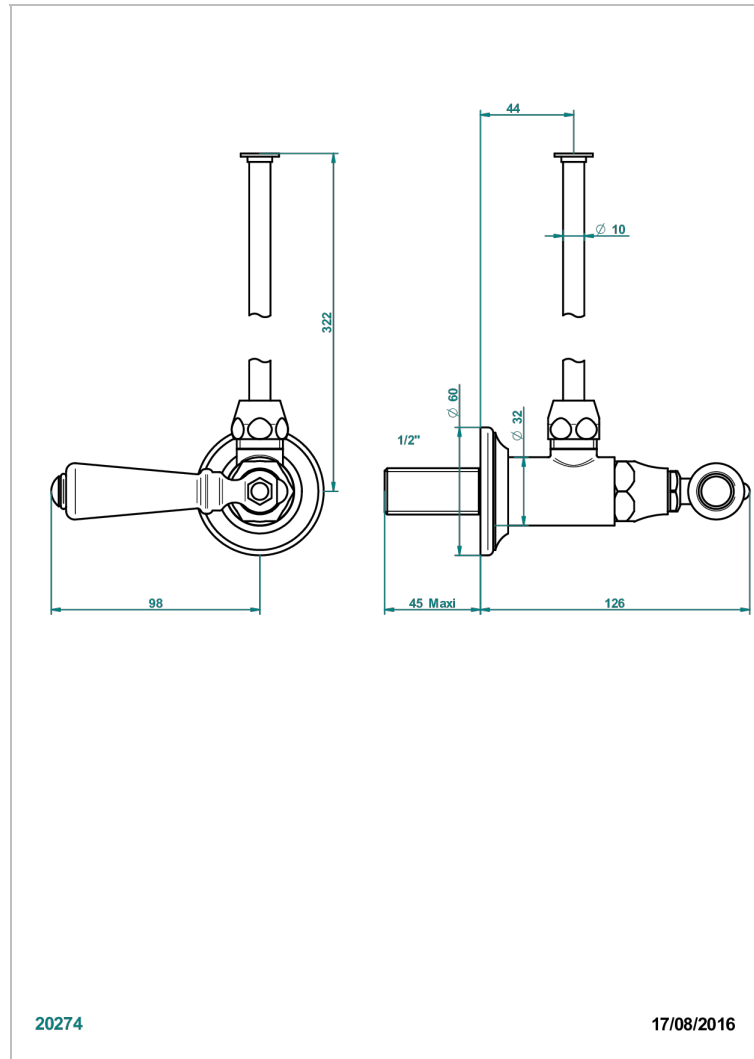

BROADWAY С РУКОЯТКАМИ

A04-181/S

Кран запорный 1/2" стильный регулируемый с 30 см трубкой

THG[®]
PARIS

20274

17/08/2016

ХАРАКТЕРИСТИКИ

- Broadway с ручьятками
- Кран запорный 1/2" стильный регулируемый с 30 см трубкой