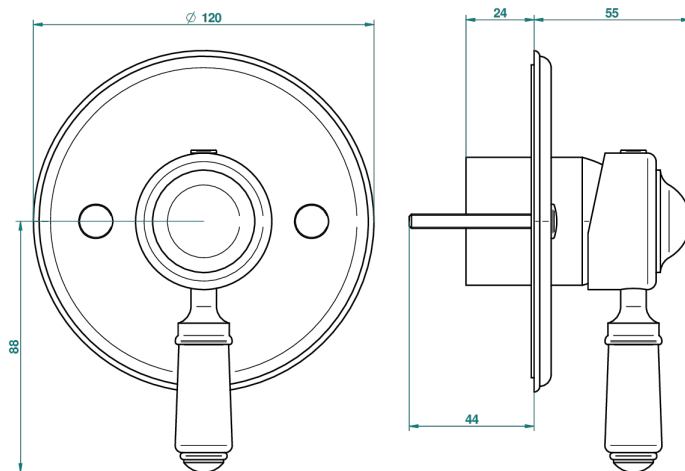

BROADWAY С РУКОЯТКАМИ

A04-6540B

THG[®]
PARIS

Внешняя часть смесителя для душа однорычажного встраиваемого в стену 06540

16500

30/01/2009

ХАРАКТЕРИСТИКИ

- Broadway с ручьятками
- Внешняя часть смесителя для душа однорычажного встраиваемого в стену 06540

СВЯЗАННЫЕ ТОВАРНЫЕ ПОЗИЦИИ

- Ref. G00-6540A Внутренняя часть смесителя для душа однорычажного встраиваемого в стену 06540 - 2 входа 1/2" -1 выход 1/2"

ДОСТУПНЫЕ ВАРИАНТЫ ПОКРЫТИЙ

Blush PVD - H62
Graphite PVD - H64
Matt Umber PVD - H67
Matt blush PVD - H60
Matt graphite PVD - H65
Umber PVD - H66