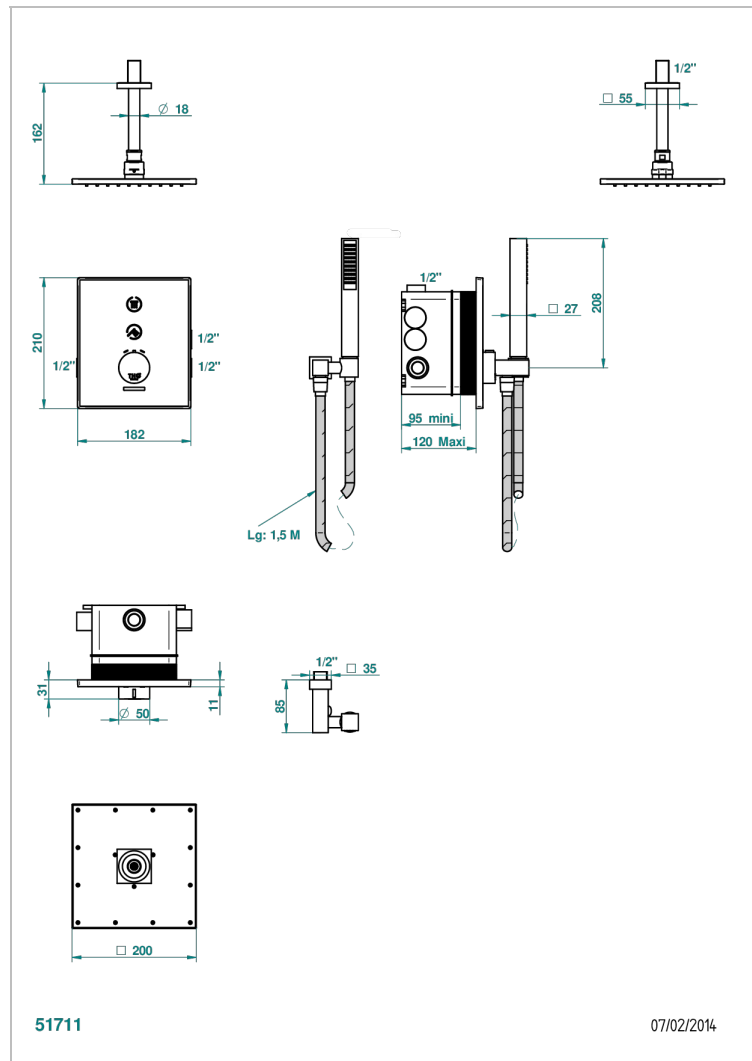

D14-6731B

Комплект для душа Electrobox (включающий квадратную лейку для душа 200 x 200 мм с вертикальным держателем, ручной душ и смеситель с белой панелью, встраиваемый корпус и трансформатор)

## ХАРАКТЕРИСТИКИ

- Electrobox
- Комплект для душа Electrobox (включающий квадратную лейку для душа 200 x 200 мм с вертикальным держателем, ручной душ и смеситель с белой панелью, встраиваемый корпус и трансформатор)