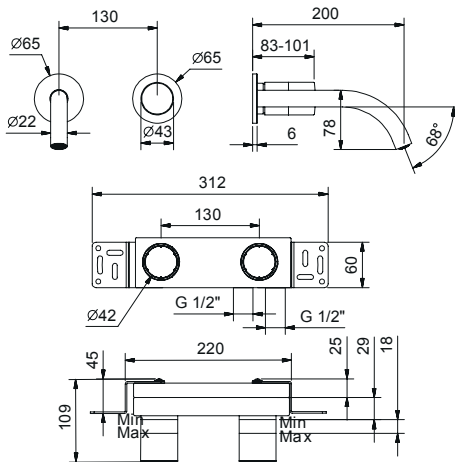

**ART. S011SB+M011A - Miscelatore lavabo da parete / Wall-mount washbasin mixer / Mitigeur lavabo mural**

N°	Codice / Code	Descrizione / Description / Désignation
1	90 __ Q435	<b>Cappuccio coprighiera</b> Nut-ring cap Capouchon sous manette
2	90 00 Q108	<b>Ghiera bloccaggio per cartuccia lavabo</b> Locking ring for washbasin cartridge Écrou de serrage pour cartouche de lavabo
3	90 00 A570	<b>Cartuccia Ø 35 mm</b> Ø 35 mm cartridge Cartouche Ø 35 mm
4	90 __ Q436	<b>Canotto porta cartuccia con chiave</b> Cartridge sleeve with key Manchon support cartouche avec clé
4A	90 00 Q352	<b>Chiave bloccaggio cannotti</b> Sleeve-locking key Clé d'arrêt manchons
5	90 __ Q017	<b>Rosone con O-ring per miscelatore</b> Backplate with O-ring for mixer Rosace avec O-ring pour mitigeur

6	90 __ Q441	<b>Rosone per bocca</b> Backplate for spout Rosace pour bec
7	90 __ Q440	<b>Bocca lavabo da parete - 20 cm</b> Wall-mount washbasin spout - 20 cm Bec lavabo mural - 20 cm
7A	90 00 9793	<b>Aeratore M18,5x1 con chiave di smontaggio</b> Aerator M18,5x1 with disassembly key Aérateur M18,5x1 avec clé pour démontage
8	90 00 Q439	<b>Kit con O-ring, vite e grano</b> Kit with O-ring, screw and locking screw Kit avec O-ring, vis et vis d'arrêt