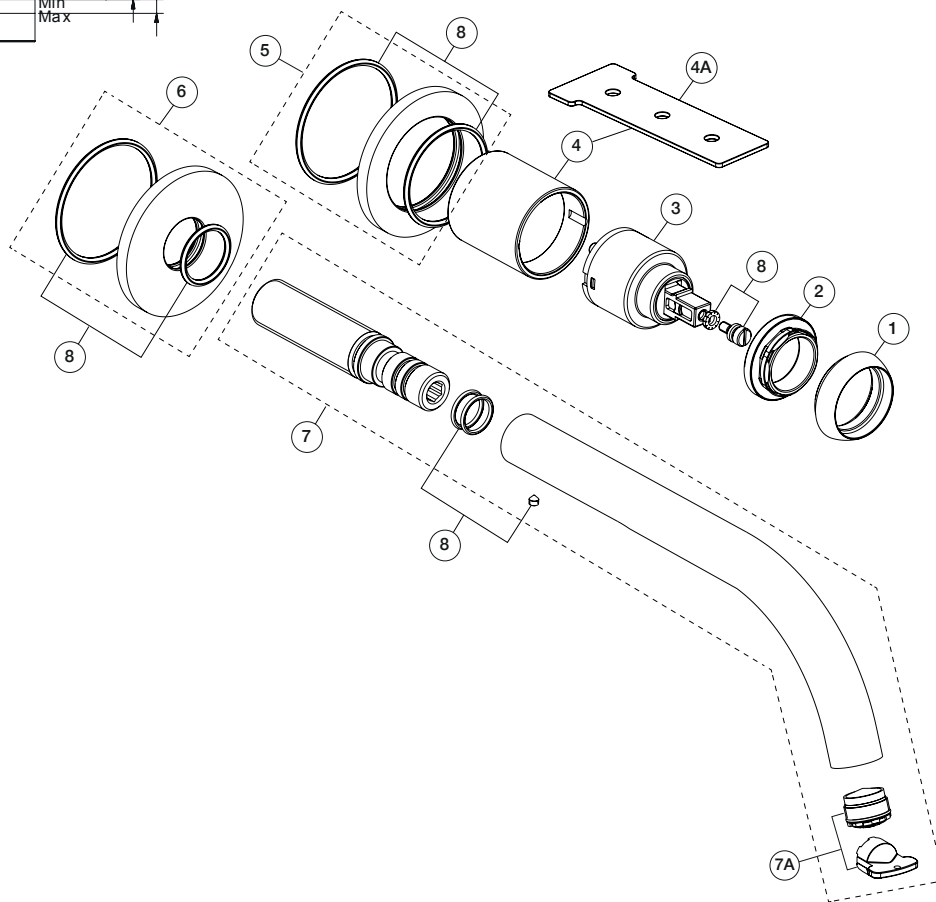

**ART. S011SB+M011A - Miscelatore lavabo da parete / Wall-mount washbasin mixer / Mitigeur lavabo mural**

N°	Codice / Code	Descrizione / Description / Désignation
1	90 __ Q435	<b>Cappuccio coprighiera</b> Nut-ring cap Capouchon sous manette
2	90 00 Q108	<b>Ghiera bloccaggio per cartuccia lavabo</b> Locking ring for washbasin cartridge Écrou de serrage pour cartouche de lavabo
3	90 00 A570	<b>Cartuccia Ø 35 mm</b> Ø 35 mm cartridge Cartouche Ø 35 mm
4	90 __ Q436	<b>Canotto porta cartuccia con chiave</b> Cartridge sleeve with key Manchon support cartouche avec clé
4A	90 00 Q352	<b>Chiave bloccaggio cannotti</b> Sleeve-locking key Clé d'arrêt manchons
5	90 __ Q017	<b>Rosone con O-ring per miscelatore</b> Backplate with O-ring for mixer Rosace avec O-ring pour mitigeur

6	90 __ Q441	<b>Rosone per bocca</b> Backplate for spout Rosace pour bec
7	90 __ Q440	<b>Bocca lavabo da parete - 20 cm</b> Wall-mount washbasin spout - 20 cm Bec lavabo mural - 20 cm
7A	90 00 9793	<b>Aeratore M18,5x1 con chiave di smontaggio</b> Aerator M18,5x1 with disassembly key Aérateur M18,5x1 avec clé pour démontage
8	90 00 Q439	<b>Kit con O-ring, vite e grano</b> Kit with O-ring, screw and locking screw Kit avec O-ring, vis et vis d'arrêt

-- **Questo codice alfanumerico indica la finitura o il materiale**  
 This alphanumeric code indicates the finish or raw material  
 Ce code alphanumérique indique la finition ou le matériel