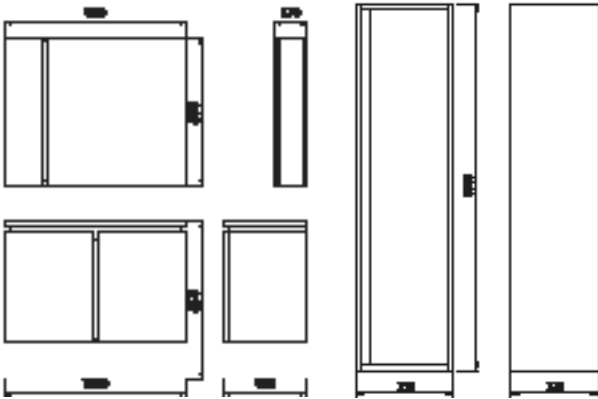

TEKNİK ÇİZİM

ÖZELLİKLER

**YAVAS
KAPANAN
KAPAK**

Sağ kapak açıldığında
aktif hale gelen LED
aydınlatma

BOY DOLABI

**YAVAS
KAPANAN
KAPAK**

DİĞER ÖLÇÜLER

- Verti 80 Takım

creavit.com.tr

f t i c /creavitTurkiye

Creavit önceden haber vermeksizin, ürünlerde ve teknik detaylarda değişiklik yapma hakkını saklı tutar. Renkler gerçekte olduğundan farklı görünebilir.

Kalite Yönetim Sistemi

Müşteri Memnuniyeti Belgesi

Çevre Yönetim Sistemi

İş Sağlığı ve Güvenliği Yönetim Sistemi

LGA

Alman Standartlarına Uygunluk Belgesi

kiwa

Hollanda Standartlarına Uygunluk Belgesi

GOST - R

Rusya Standartlarına Uygunluk Belgesi

UKRSEPRO

Ukrayna Standartlarına Uygunluk Belgesi

İsrail Standartlarına Uygunluk Belgesi

Nijerya Standartlarına Uygunluk Belgesi

Türk Standartlarına Uygunluk Belgesi