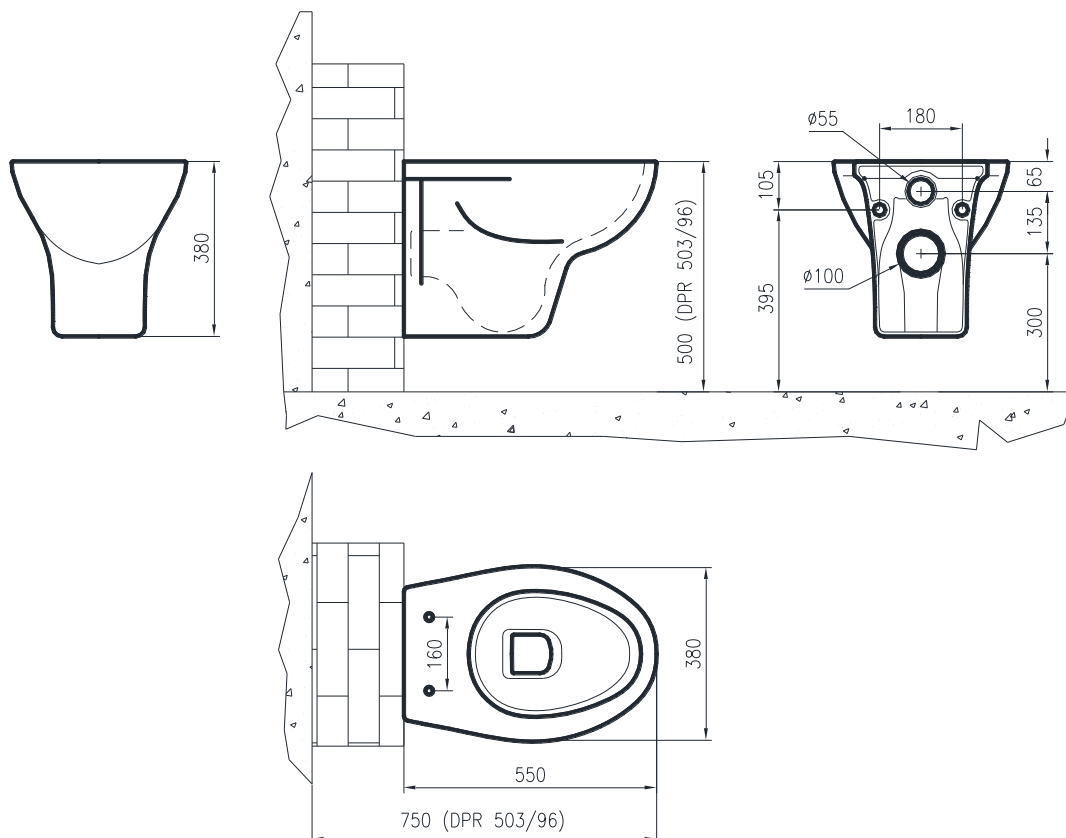

ARTICOLO / Item
Artículo / Article **10266**

R1

Vaso sospeso serie EASY in ceramica, con brida aperta.
EASY series ceramic hanging WC, with open rim.
Inodoro suspendido en cerámica colección EASY con borde abierto.
Cuvette suspendue en céramique série EASY, avec rebord ouvert.

N.B. : Il vaso NON soddisfa le specifiche dimensionali del DPR 503/96 in vigore in Italia: nel caso sia richiesta la conformità dell'installazione al suddetto decreto deve essere predisposta una spalla posteriore come indicato nel disegno.

IT 	
CARATTERISTICHE	
Scarico minimo:	4 litri
Punti di fissaggio:	2 (fissaggi non inclusi)
Colore:	Bianco
Normativa di riferimento:	EN 997
Note :	Installabile secondo DPR503/96 (vedi disegno)
Accessori raccomandati	
11300	Sedile
15105/2	Struttura di sostegno per muratura
15105/2-CG	Struttura di sostegno per cartongesso

ES 	
CARACTERÍSTICAS	
Caudal flush (min):	4 litros
Puntos de fijación:	2 (elementos de fijación no incluidos)
Color:	Blanco
Legislación de referencia:	EN 997
Accesorios recomendado	
11300	Asiento blanco
15105/2	Soporte para paredes de piedra
15105/2-CG	Soporte para paredes de cartón de piedra