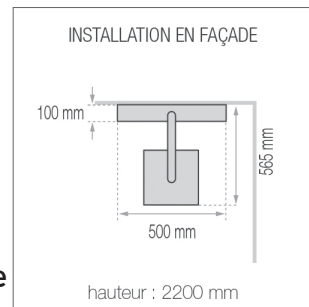

Bati douche à carreler
sans travaux d'encastrement

Valentin

corps en aluminium
anodisé
prêt à carreler
largeur 500 mm

1 robinet par
fonction :
- pomme haute
- jet relaxant
- douchette à main

pomme haute inox
300 x 300
orientable extra-plate
système anti-calcaire
jet aspersion relaxante

robinetterie thermostatique
métal chromé - sécurité anti-brûlure
avec cartouche Vernet

Vernet

douchette 1 jet
système anti-calcaire

flexible de douche
PVC aluminium satiné
1.75 m

BATI douche réf 499100
parfaite harmonie entre design, qualité et prix

2
ANS
GARANTIE

ACS
CE

Fabriqué
en France