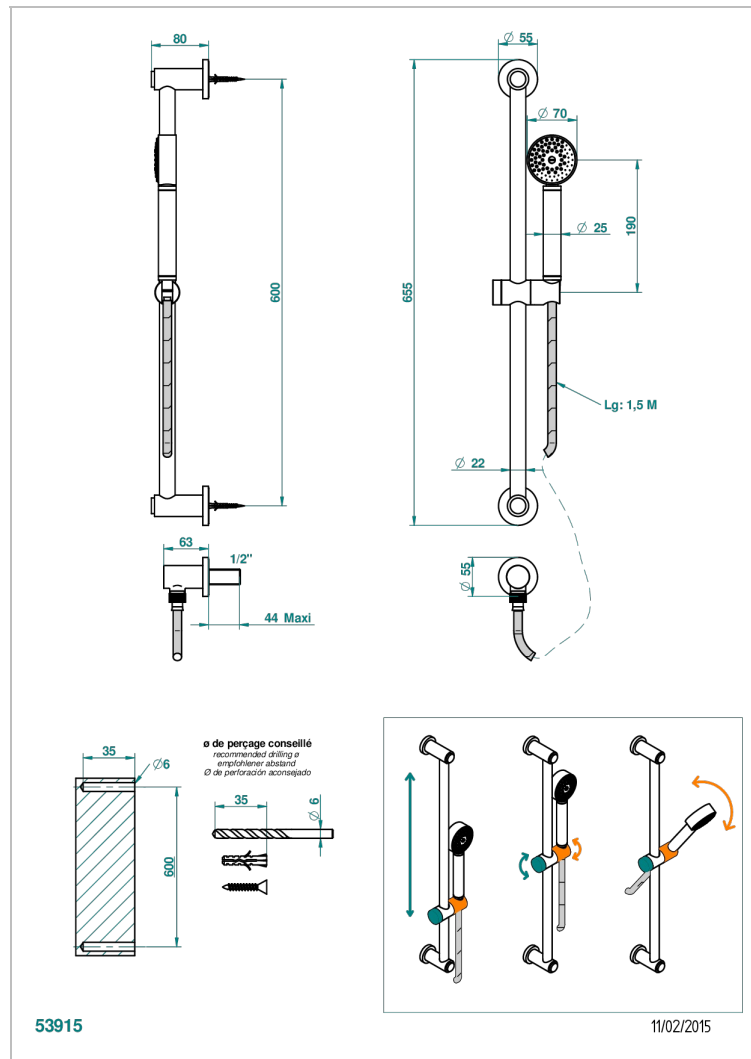

Душ ручной стильный встраиваемый в стену, 60 см штанга, шланг, крючок и патрубков для душа

ХАРАКТЕРИСТИКИ

- Wedding
- Душ ручной стильный встраиваемый в стену, 60 см штанга, шланг, крючок и патрубков для душа

ТЕХНИЧЕСКИЕ ХАРАКТЕРИСТИКИ

- Recommandé : 3 bars (max. 5 bars) - Advised : 43,5 psi (max. 72 psi)
- 9,5 l/min à 3 bars (2.5 gpm at 43.5 psi)

ДОСТУПНЫЕ ВАРИАНТЫ ПОКРЫТИЙ

Blush PVD - H62
Graphite PVD - H64
Matt Umber PVD - H67
Matt blush PVD - H60
Matt graphite PVD - H65
Umber PVD - H66

Аранья (чёрный никель) - D24
Бронза - D01
Золото - F01
Матовая красная старинная медь - H07
Матовое золото - F07
Матовое светлое золото - F31

Матовый никель - C01
Матовый хром - C02
Никель - B01
Покрытие PVD бронза - F33
Покрытие PVD золотистый цвет - H52
Покрытие PVD латунь - H49