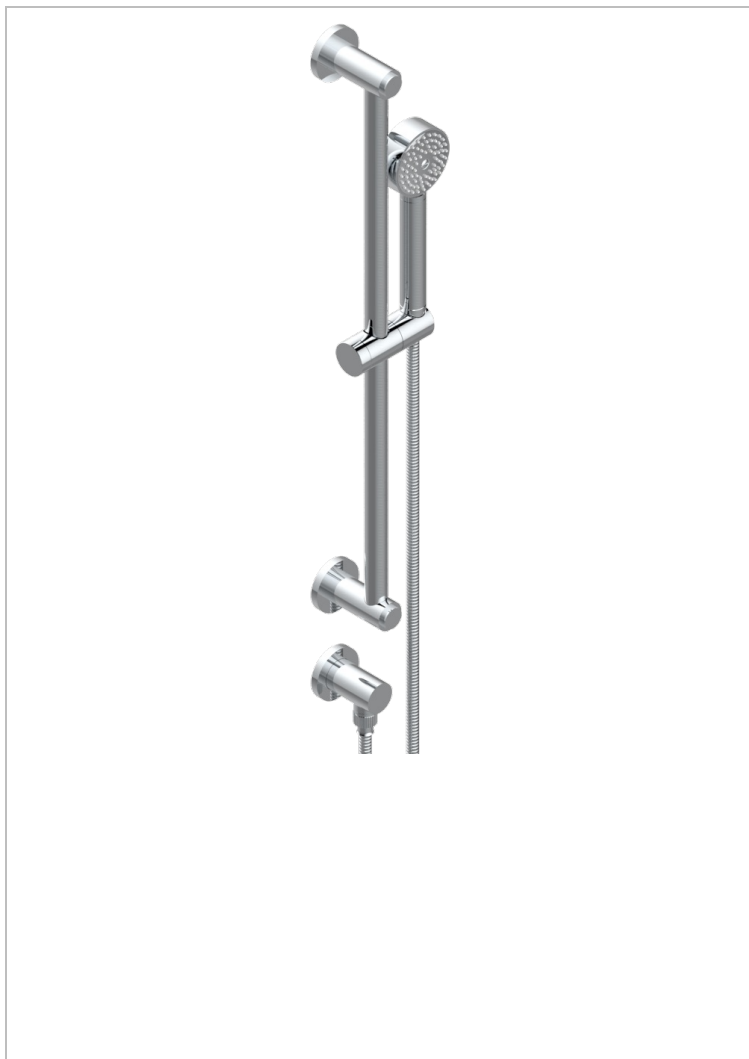

Душ ручной стильный встраиваемый в стену, 60 см штанга, шланг, крючок и патрубков для душа

ХАРАКТЕРИСТИКИ

- Wedding
- Душ ручной стильный встраиваемый в стену, 60 см штанга, шланг, крючок и патрубков для душа

ТЕХНИЧЕСКИЕ ХАРАКТЕРИСТИКИ

- Recommandé : 3 bars (max. 5 bars) - Advised : 43,5 psi (max. 72 psi)
- 9,5 l/min à 3 bars (2.5 gpm at 43.5 psi)

ДОСТУПНЫЕ ВАРИАНТЫ ПОКРЫТИЙ

Blush PVD - H62
Graphite PVD - H64
Matt Umber PVD - H67
Matt blush PVD - H60
Matt graphite PVD - H65
Umber PVD - H66

Аранья (чёрный никель) - D24
Бронза - D01
Золото - F01
Матовая красная старинная медь - H07
Матовое золото - F07
Матовое светлое золото - F31

Матовый никель - C01
Матовый хром - C02
Никель - B01
Покрытие PVD бронза - F33
Покрытие PVD золотистый цвет - H52
Покрытие PVD латунь - H49

Покрытие PVD матовая бронза - F34
Покрытие PVD матовая латунь - H50
Покрытие PVD матовый золотистый - H53
Покрытие PVD матовый никель - H56
Покрытие PVD никель - H55
Розовое золото - F27

Сатинированное золото - F03
Сатинированное светлое золото - F32
Сатинированный хром - C03
Светлое золото - F30
Серебро с родием - F18
Состаренный никель - H28