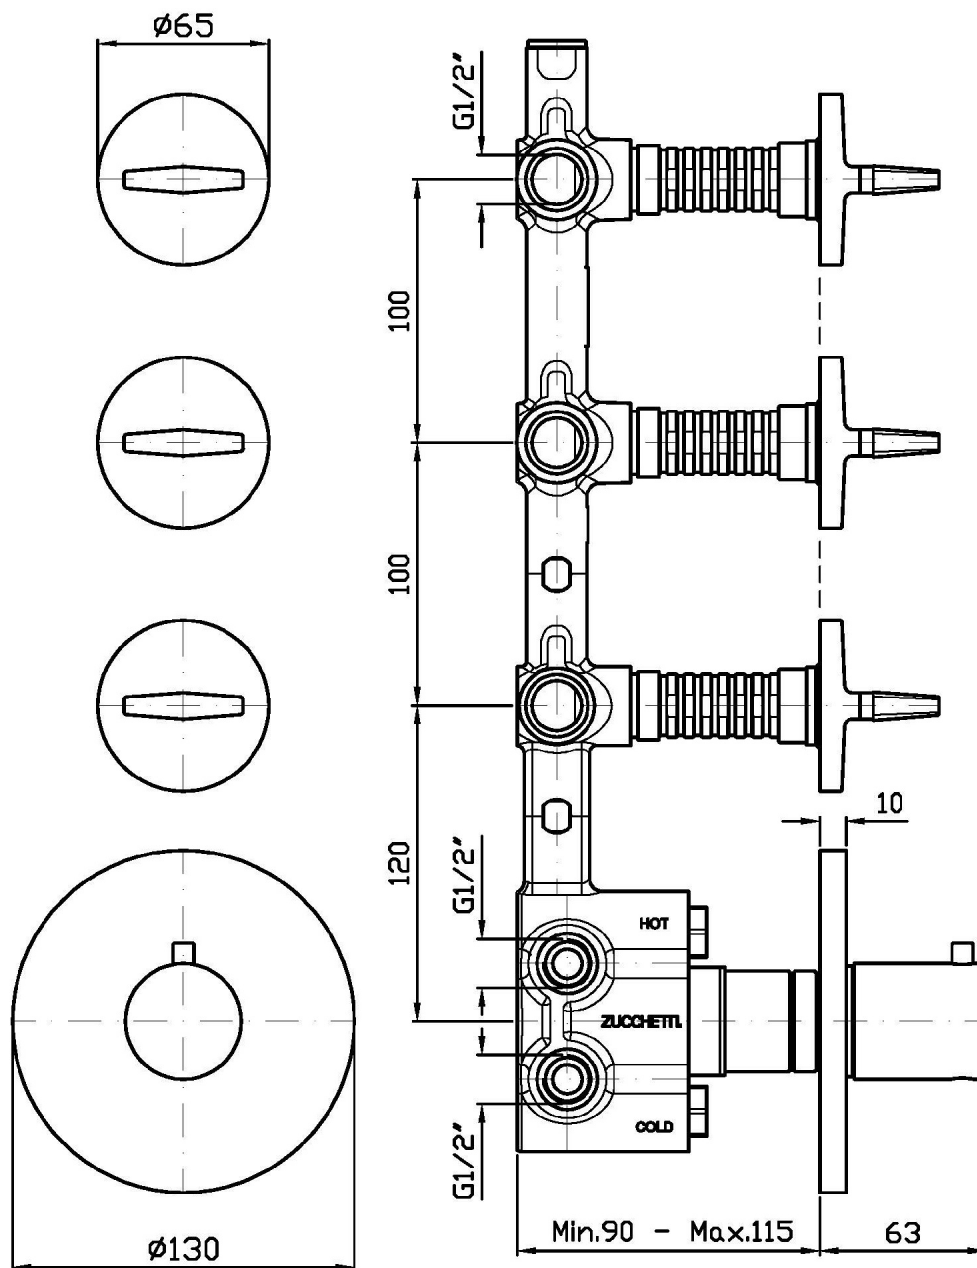

Marchio / Brand ZUCCHETTI

Classe / Class WW

ISY

ZD4661

Termostatico incasso doccia con 3 rubinetti d'arresto. / Built-in thermostatic shower mixer with 3 stop valves.

Termostatico incasso doccia da 1/2", con 3 rubinetti d'arresto.

1/2" built-in thermostatic shower mixer with 3 stop valves.

R97822

Parte incasso. / Built-in part.

Finiture / Finishes

Cromo / Chrome

ISY

ZD4661

Disegno Complessivo / Overall Drawing

ISY

ZD4661

Esplosi / Exploded

ISY

ZD4661

Portate / Flowrates (lt/min)

PRESSIONE PRESSURE	1 BAR	2 BAR	3 BAR	4 BAR	5 BAR
1 RUBINETTO APERTO <i>P1</i>	13,2	18,4	22,7	26,2	29,2
2 RUBINETTO APERTI 2 TAPS OPENED <i>P2</i>	16,5	23,6	29	33,3	37,6
3 RUBINETTO APERTI 3 TAPS OPENED <i>P3</i>	17,7	25,3	31,3	36,2	40,4
<i>P4</i>					
<i>P5</i>					

ISY

ZD4661

Pesi e Misure / Weights and Sizes

Peso (Kg) Weight (lb)	2,50 (Kg)	5,51 (lb)
Volume test (dc3) - (in3)	11,01 (dc3)	671,87 (in3)
h (mm) - (in)	90,00 (mm)	3,54 (in)
L1 (mm) - (in)	335,00 (mm)	13,19 (in)
L2 (mm) - (in)	365,00 (mm)	14,37 (in)