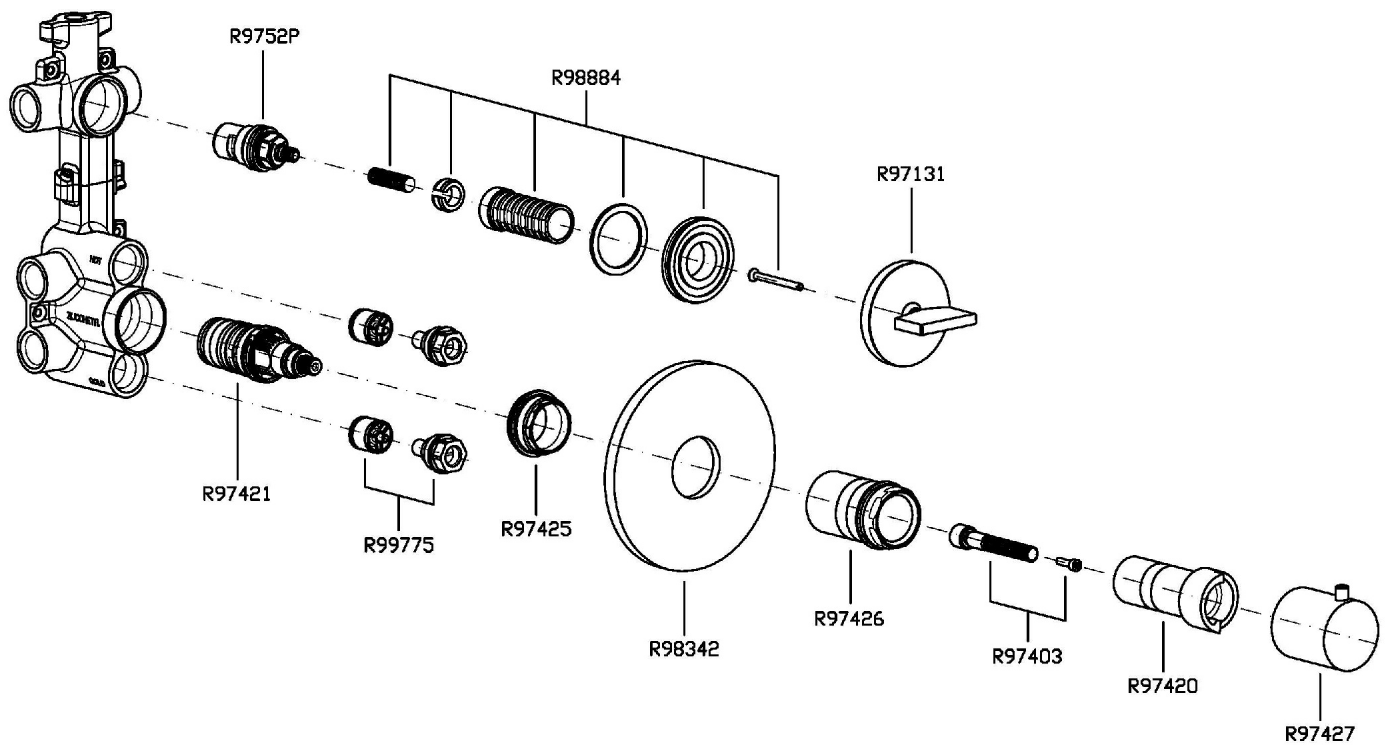

Marchio / Brand ZUCCHETTI

Classe / Class WW

ISY

ZD4661

Termostatico incasso doccia con 3 rubinetti d'arresto. / Built-in thermostatic shower mixer with 3 stop valves.

Termostatico incasso doccia da 1/2", con 3 rubinetti d'arresto.

1/2" built-in thermostatic shower mixer with 3 stop valves.

R97822

Parte incasso. / Built-in part.

Finiture / Finishes

Cromo / Chrome

ISY

ZD4661

Disegno Complessivo / Overall Drawing

ISY

ZD4661

Esplosi / Exploded

ISY

ZD4661

Portate / Flowrates (lt/min)

PRESSIONE PRESSURE	1 BAR	2 BAR	3 BAR	4 BAR	5 BAR
1 RUBINETTO APERTO <i>P1</i>	13,2	18,4	22,7	26,2	29,2
2 RUBINETTO APERTI 2 TAPS OPENED <i>P2</i>	16,5	23,6	29	33,3	37,6
3 RUBINETTO APERTI 3 TAPS OPENED <i>P3</i>	17,7	25,3	31,3	36,2	40,4
<i>P4</i>					
<i>P5</i>					

ISY

ZD4661

Pesi e Misure / Weights and Sizes

Peso (Kg) Weight (lb)	2,50 (Kg)	5,51 (lb)
Volume test (dc3) - (in3)	11,01 (dc3)	671,87 (in3)
h (mm) - (in)	90,00 (mm)	3,54 (in)
L1 (mm) - (in)	335,00 (mm)	13,19 (in)
L2 (mm) - (in)	365,00 (mm)	14,37 (in)