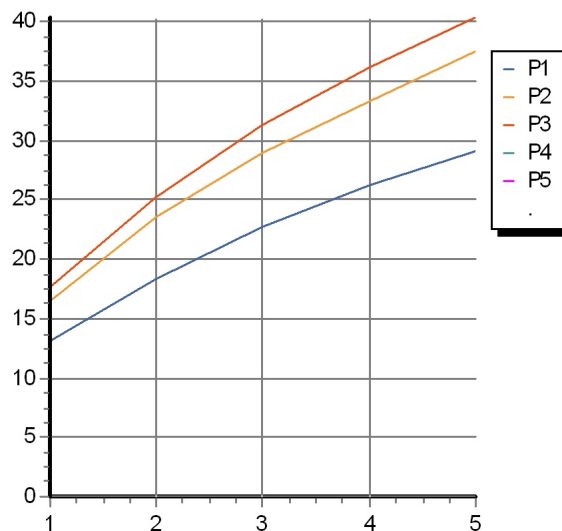

ISY

ZD4661

Esplosi / Exploded

ISY

ZD4661

Portate / Flowrates (lt/min)

PRESSIONE PRESSURE	1 BAR	2 BAR	3 BAR	4 BAR	5 BAR
1 RUBINETTO APERTO <i>P1</i>	13,2	18,4	22,7	26,2	29,2
2 RUBINETTO APERTI 2 TAPS OPENED <i>P2</i>	16,5	23,6	29	33,3	37,6
3 RUBINETTO APERTI 3 TAPS OPENED <i>P3</i>	17,7	25,3	31,3	36,2	40,4
<i>P4</i>					
<i>P5</i>					

ISY

ZD4661

Pesi e Misure / Weights and Sizes

Peso (Kg) Weight (lb)	2,50 (Kg)	5,51 (lb)
Volume test (dc3) - (in3)	11,01 (dc3)	671,87 (in3)
h (mm) - (in)	90,00 (mm)	3,54 (in)
L1 (mm) - (in)	335,00 (mm)	13,19 (in)
L2 (mm) - (in)	365,00 (mm)	14,37 (in)