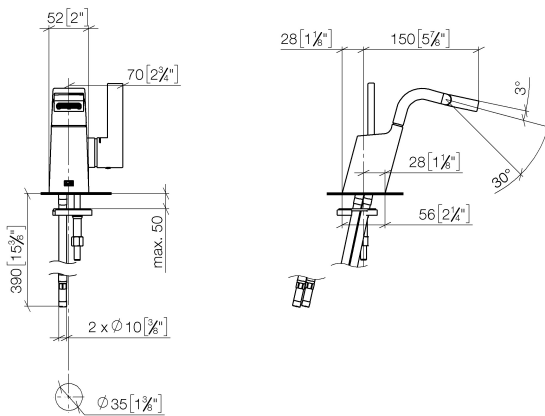

Биде - CL.1

Смеситель для биде однорычажный без сливного гарнитура - платина матовая

Артикульный номер: 33 600 705-06

- вылет 145 мм
- поворотный излив на 30°
- прямоугольная обогащенная воздухом струя
- высота смесителя 190 мм
- высота до аэратора 113 мм
- диаметр сверлёного отверстия 35 мм
- 2х напорный шланг М 8 x 1 винченный, испытанный на герметичность
- расход макс. 6 л/мин
- (ADA)

платина матовая

размерный чертеж

mm [inches]

Все величины в мм / дюймах = мм x 0,0394