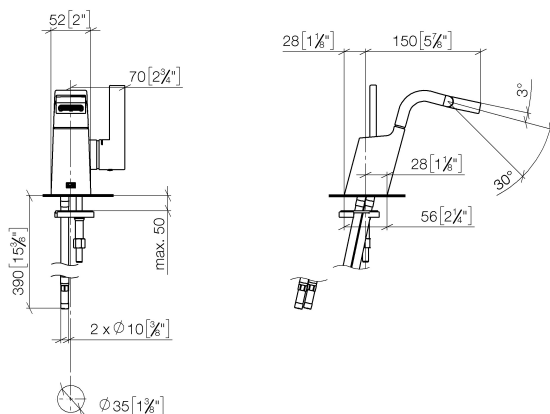

## Биде - CL.1

Смеситель для биде однорычажный без сливного гарнитура - платина матовая

Артикульный номер: 33 600 705-06

- вылет 145 мм
- поворотный излив на 30°
- прямоугольная обогащенная воздухом струя
- высота смесителя 190 мм
- высота до аэратора 113 мм
- диаметр сверлёного отверстия 35 мм
- 2х напорный шланг М 8 x 1 винченный, испытанный на герметичность
- расход макс. 6 л/мин
- (ADA)

## размерный чертёж

mm [inches]

Все величины в мм / дюймах = мм x 0,0394

Биде - CL.1

Смеситель для биде однорычажный без сливного гарнитура - платина матовая

Артикулльный номер: 33 600 705-06

график расхода

Биде - CL.1

Смеситель для биде однорычажный без сливного гарнитура - платина матовая

Артикульный номер: 33 600 705-06