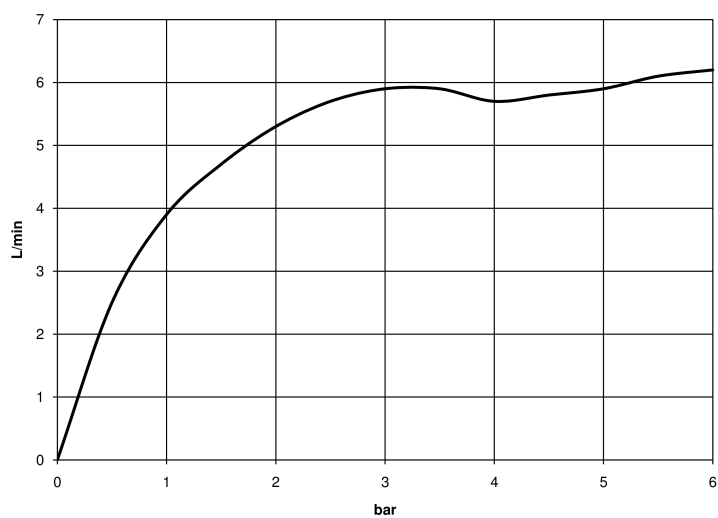

## размерный чертёж

mm [inches]

Все величины в мм / дюймах = мм x 0,0394

Биде - CL.1

Смеситель для биде однорычажный без сливного гарнитура - платина матовая

Артикулльный номер: 33 600 705-06

график расхода