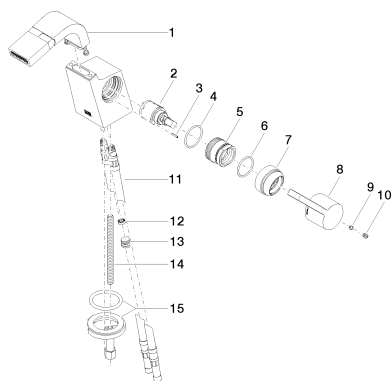

Биде - CL.1

Смеситель для биде однорычажный без сливного гарнитура - платина матовая

Артикульный номер: 33 600 705-06

Спецификация запасных частей

№	Артикульный №	Наименование	Расходуемое кол-во
1	90 11 70 004 00-06	Излив 46 x 55 x 102 мм - платина матовая	1
2	90 15 05 042 00 90	Картридж Ø 25 x 52 мм -	1
3	09 31 11 152 90	Штифт Ø 2 x 10 мм -	1
4	09 14 10 137 90	O-Ring EPDM 70 29,0 x 2,0 мм -	1
5	09 24 04 294 90	Крепление Ø 33 x 26,5 мм -	1
6	09 14 10 063 90	O-Ring EPDM 70 26,0 x 2,0 мм -	1
7	09 28 30 029-06	чехол Ø 38 x 23 мм - платина матовая	1
8	09 20 67 010-06	Ручка 34 x 110 x 40 мм - платина матовая	1
9	09 31 11 030 90	Крепление M5 x 5 мм -	1
10	09 31 20 017 90	Донный клапан -	1
11	04 30 04 018 00 90	Напорный шланг M8x1 x 420 мм -	2
12	09 23 01 034 90	Flow limiter белый 4 л/мин. -	1
13	04 31 20 039 10 90	комплект уплотнений M12 x 1 -	1
14	09 31 11 012 90	Крепление M8 x110 мм -	1
15	04 30 11 038 75 90	Крепление Ø 52 x 1,5 мм -	1