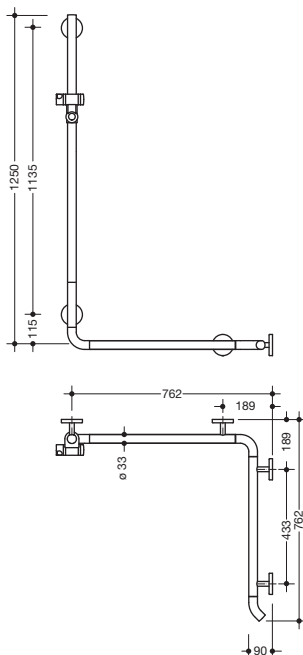

Abbildung ähnlich

Duschhandlauf mit Brausehalterstange 950.35.22090

- senkrecht und waagrecht angeordnete, im rechten Winkel verbundene Stangen mit Brausehalter
- mit zur Wand zeigenden 45° Endbögen
- Dusch-, Wannenhandlauf aus hochwertigem Polyamid in den HEWI Farben 98 (Signalweiß) oder 99 (Reinweiß)
- Brausehalter mit schwarz gekennzeichnetem Griffbereich
- mit durchgehendem, korrosionsgeschütztem Stahlkern
- senkrechte Länge 1250 mm, waagerechte Längen je 762 mm
- 90 mm tief, Stangendurchmesser 33 mm
- Wandanbindung mit gerade zur Wand ausgeführten filigranen Stützen (Durchmesser 18 mm) und flachen Rosetten
- Rosettendurchmesser 80 mm, Kappenhöhe 13 mm
- Brausehalter kann stufenlos geneigt und nach Ziehen oder Drücken eines großflächigen Hebels in der Höhe verstellt werden
- konische Aufnahme am Brausehalter erleichtert das Einhängen der Handbrause
- geeignet für Handbrausen verschiedener Hersteller
- einfache Montage durch einzeln montierbare Befestigungsplatten aus hochwertigem Edelstahl zum Einhängen des Dusch-, Wannenhandlaufs
- links- und rechtsseitig montierbar
- geeignet für HEWI Einhängesitze 950.51...10..., 950.51...11..., 802.51...11..., 802.51...12... und 801.51...100
- inklusive korrosionsfreiem HEWI Befestigungsmaterial

Abmessungen in mm

Farben

Basisfarbe

Alternative Farben

Basisfarbe

Stangen